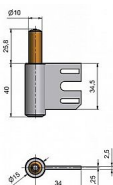

Závěs dveřní spodní 80/10 SD OZ 9743

» ZÁVĚSY, PANTY » DVEŘNÍ » Šroubovací

Kód produktu

MP05030-3090

Spodní díl závěsu (pantu) 80/10. Je určen pro ocelovou zárubeň, která je opatřena vložkou závěsu. Tvoří komplet s horním dílem závěsu 80/10.

Dostupnost sklad SEZAM :
Dostupné sklad dodavatele:

u dodavatele
momentálně nedostupné

Popis

Průměr pantu (vnější) 15 mm Únosnost / ks (v kg) 30.00 Typ závěsu Spodní díl (SD) Typ dveří Interiérové Orientace dveří nebo okna Pro pravé i levé dveře (zárubeň) Provedení dveří S polodrážkou Typ zárubně Kov Ukončení výrobku Bez ozdoby Materiál výrobku (převažující) Ocel Požární odolnost ne Uchycení spodního dílu Do upínacího elementu Výška čepu 25,8 mm Český výrobek Ano