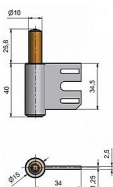

Závěs dveřní spodní 80/10 SD OZ 9743

» ZÁVĚSY, PANTY » DVEŘNÍ » Šroubovací

Kód produktu

MP05030-3090

Spodní díl závěsu (pantu) 80/10. Je určen pro ocelovou zárubeň, která je opatřena vložkou závěsu. Tvoří komplet s horním dílem závěsu 80/10.

Dostupnost sklad SEZAM :
Dostupné sklad dodavatele:

u dodavatele
momentálně nedostupné

Popis

Průměr pantu (vnější) 15 mm Únosnost / ks (v kg) 30.00 Typ závěsu Spodní díl (SD) Typ dveří Interiérové Orientace dveří nebo okna Pro pravé i levé dveře (zárubeň) Provedení dveří S polodrážkou Typ zárubně Kov Ukončení výrobku Bez ozdoby Materiál výrobku (převažující) Ocel Požární odolnost ne Uchycení spodního dílu Do upínacího elementu Výška čepu 25,8 mm Český výrobek Ano