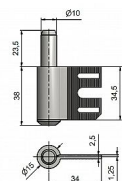

Popis

Průměr pantu (vnější) 15 mm Únosnost / ks (v kg) 30.00 Typ závěsu Spodní díl (SD) Typ dveří Interiérové Orientace dveří nebo okna Pro pravé i levé dveře (zárubeň) Provedení dveří S polodrážkou Typ zárubně Kov Ukončení výrobku Bez ozdoby Materiál výrobku (převažující) Ocel Požární odolnost ne Uchycení spodního dílu Do upínacího elementu Výška čepu 23,5 mm Český výrobek Ano