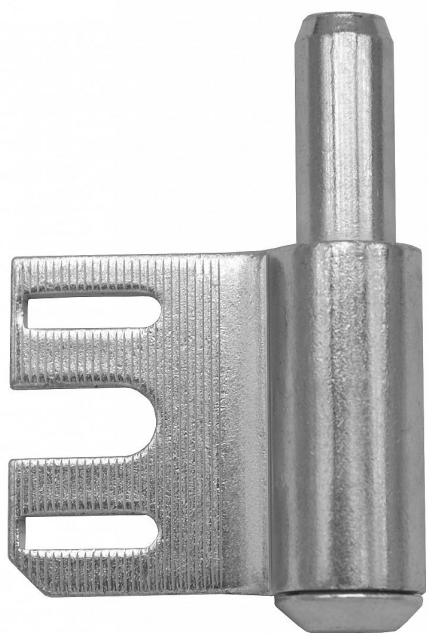

Závěs dveřní spodní díl 34 OZ 9368

» ZÁVĚSY, PANTY » DVEŘNÍ » Zadlabací

Kód produktu

MP05030-7530

Balení

0 ks

Závěs (spodní díl) je určen do ocelových zárubní s vložkou 34 OZ. Připevňuje se pomocí šroubu vložky.

Dostupnost na hlavním skladě:

více než 50 ks

Popis

Průměr pantu (vnější) 15 mm

Únosnost / ks (v kg) 30.00

Typ závěsu Spodní díl (SD)

Typ dveří Interiérové

Orientace dveří nebo okna Pro pravé i levé dveře (zárubeň)

Provedení dveří S polodrážkou

Typ zárubně Kov

Ukončení výrobku Bez ozdoby

Materiál výrobku (převažující) Ocel

Požární odolnost ne

Uchycení spodního dílu Do upínacího elementu

Výška čepu 23,5 mm

Český výrobek Ano