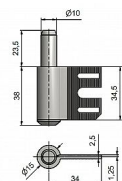

Závěs dveřní spodní díl 34 OZ 9368

» ZÁVĚSY, PANTY » DVEŘNÍ » Zadlabací

Kód produktu

MP05030-7530

Balení

0 ks

Závěs (spodní díl) je určen do ocelových zárubní s vložkou 34 OZ. Připevňuje se pomocí šroubu vložky.

Dostupnost na hlavním skladě:

více než 50 ks

Popis

Průměr pantu (vnější) 15 mm

Únosnost / ks (v kg) 30.00

Typ závěsu Spodní díl (SD)

Typ dveří Interiérové

Orientace dveří nebo okna Pro pravé i levé dveře (zárubeň)

Provedení dveří S polodrážkou

Typ zárubně Kov

Ukončení výrobku Bez ozdoby

Materiál výrobku (převažující) Ocel

Požární odolnost ne

Uchycení spodního dílu Do upínacího elementu

Výška čepu 23,5 mm

Český výrobek Ano