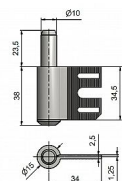

Závěs dveřní spodní díl 34 OZ 9368

» ZÁVĚSY, PANTY » DVEŘNÍ » Zadlabací

Kód produktu

MP05030-7530

Závěs (spodní díl) je určen do ocelových zárubní s vložkou 34 OZ. Připevňuje se pomocí šroubu vložky.

Dostupnost sklad SEZAM :
Dostupné sklad dodavatele:

více než 50 ks
momentálně nedostupné

Popis

Průměr pantu (vnější) 15 mm Únosnost / ks (v kg) 30.00 Typ závěsu Spodní díl (SD) Typ dveří Interiérové Orientace dveří nebo okna Pro pravé i levé dveře (zárubeň) Provedení dveří S polodrážkou Typ zárubně Kov Ukončení výrobku Bez ozdoby Materiál výrobku (převažující) Ocel Požární odolnost ne Uchycení spodního dílu Do upínacího elementu Výška čepu 23,5 mm Český výrobek Ano