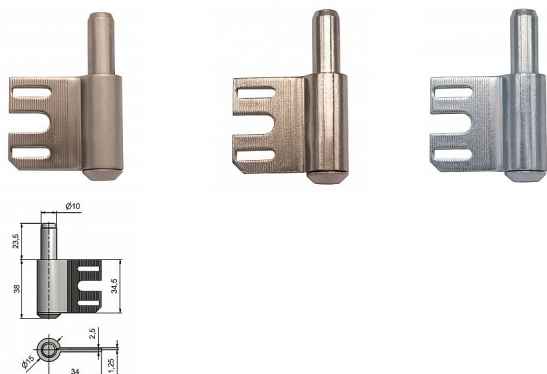

# Závěs dveřní spodní díl 34 OZ 9368

» ZÁVĚSY, PANTY » DVEŘNÍ » Zadlabací

Kód produktu

MP05030-7530

Závěs (spodní díl) je určen do ocelových zárubní s vložkou 34 OZ. Připevňuje se pomocí šroubu vložky.

Dostupnost sklad SEZAM :  
Dostupné sklad dodavatele:

## Popis

Průměr pantu (vnější) 15 mm Únosnost / ks (v kg) 30.00 Typ závěsu Spodní díl (SD) Typ dveří Interiérové Orientace dveří nebo okna Pro pravé i levé dveře (zárubeň) Provedení dveří S polodrážkou Typ zárubně Kov Ukončení výrobku Bez ozdoby Materiál výrobku (převažující) Ocel Požární odolnost ne Uchycení spodního dílu Do upínacího elementu Výška čepu 23,5 mm Český výrobek Ano