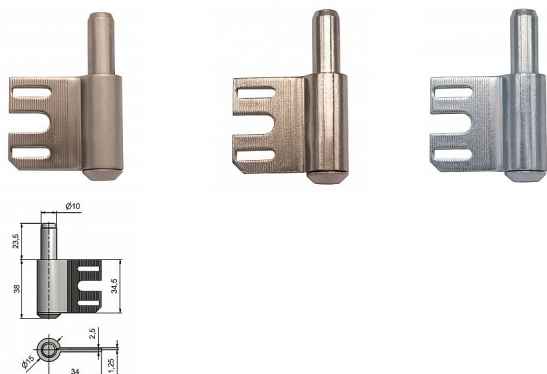

# Závěs dveřní spodní díl 34 OZ 9368

» ZÁVĚSY, PANTY » DVEŘNÍ » Zadlabací

Kód produktu

MP05030-7530

Závěs (spodní díl) je určen do ocelových zárubní s vložkou 34 OZ. Připevňuje se pomocí šroubu vložky.

Dostupnost sklad SEZAM :  
Dostupné sklad dodavatele:

## Popis

Průměr pantu (vnější) 15 mm Únosnost / ks (v kg)  
30.00 Typ závěsu Spodní díl (SD) Typ dveří  
Interiérové Orientace dveří nebo okna Pro pravé i  
levé dveře (zárubeň) Provedení dveří S polodrážkou  
Typ zárubně Kov Ukončení výrobku Bez ozdoby  
Materiál výrobku (převažující) Ocel Požární odolnost  
ne Uchycení spodního dílu Do upínacího elementu  
Výška čepu 23,5 mm Český výrobek Ano