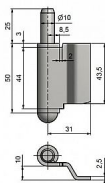

Závěs dveřní spodní díl 50/2,5 OZ

» ZÁVĚSY, PANTY » DVEŘNÍ » Zadlabací

Kód produktu

MP05030-7620

Balení

1 ks

Dveřní závěs, určen pro ocelové zárubně. Materiál je zesílen na tloušťku 2,5 mm a umožňuje větší zátěž závěsu.

Dostupnost na hlavním skladě:

skladem u dodavatele

Popis

Průměr pantu (vnější) 15 mm

Únosnost / ks (v kg) 30.00

Typ závěsu Spodní díl (SD)

Orientace dveří nebo okna Pro pravé dveře (zárubeň)

Provedení dveří S polodrážkou

Typ zárubně Kov

Ukončení výrobku Půlkulaté (UR25)

Materiál výrobku (převažující) Ocel

Požární odolnost ne

Uchycení závěsu K přivaření

Výška čepu 25 mm

Český výrobek Ano