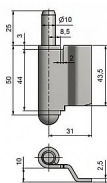

Závěs dveřní spodní díl 50/2,5 OZ

» ZÁVĚSY, PANTY » DVEŘNÍ » Zadlabací

Kód produktu

MP05030-7620

Balení

1 Ks

Dveřní závěs, určen pro ocelové zárubně. Materiál je zesílen na tloušťku 2,5 mm a umožňuje větší zátěž závěsu.

Dostupnost sklad SEZAM :

u dodavatele

Dostupné sklad dodavatele:

momentálně nedostupné

Popis

Průměr pantu (vnější) 15 mm Únosnost / ks (v kg) 30.00 Typ závěsu Spodní díl (SD) Orientace dveří nebo okna Pro pravé dveře (zárubeň) Provedení dveří S polodrážkou Typ zárubně Kov Ukončení výrobku Půlkulaté (UR25) Materiál výrobku (převažující) Ocel Požární odolnost ne Uchycení závěsu K přivaření Výška čepu 25 mm Český výrobek Ano