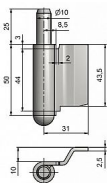

Závěs dveřní spodní díl 50/2,5 OZ

» ZÁVĚSY, PANTY » DVEŘNÍ » Zadlabací

Kód produktu

MP05030-7620

Balení

1 Ks

Dveřní závěs, určen pro ocelové zárubně. Materiál je zesílen na tloušťku 2,5 mm a umožňuje větší zátěž závěsu.

Dostupnost sklad SEZAM :

u dodavatele

Dostupné sklad dodavatele:

momentálně nedostupné

Popis

Průměr pantu (vnější) 15 mm Únosnost / ks (v kg) 30.00 Typ závěsu Spodní díl (SD) Orientace dveří nebo okna Pro pravé dveře (zárubeň) Provedení dveří S polodrážkou Typ zárubně Kov Ukončení výrobku Půlkulaté (UR25) Materiál výrobku (převažující) Ocel Požární odolnost ne Uchycení závěsu K přivaření Výška čepu 25 mm Český výrobek Ano