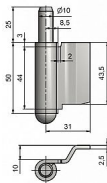

Závěs dveřní spodní díl 50/2,5 OZ

» ZÁVĚSY, PANTY » DVEŘNÍ » Zadlabací

Kód produktu

MP05030-7620

Balení

1 ks

Dveřní závěs, určen pro ocelové zárubně. Materiál je zesílen na tloušťku 2,5 mm a umožňuje větší zátěž závěsu.

Dostupnost na hlavním skladě:

skladem u dodavatele

Popis

Průměr pantu (vnější) 15 mm

Únosnost / ks (v kg) 30.00

Typ závěsu Spodní díl (SD)

Orientace dveří nebo okna Pro pravé dveře (zárubeň)

Provedení dveří S polodrážkou

Typ zárubně Kov

Ukončení výrobku Půlkulaté (UR25)

Materiál výrobku (převažující) Ocel

Požární odolnost ne

Uchycení závěsu K přivaření

Výška čepu 25 mm

Český výrobek Ano