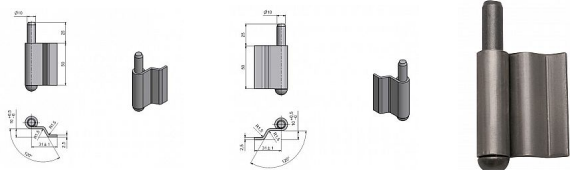

Závěs dveřní spodní díl 50/2,5 OZ NEOSTŘIŽENÝ

» ZÁVĚSY, PANTY » DVEŘNÍ » Zadlabací

Kód produktu

MP05030-7600

Dveřní závěs určen pro ocelové zárubně. Materiál je zesílen na tloušťku 2,5 mm a umožňuje větší zátěž závěsu.

Dostupnost sklad SEZAM :

u dodavatele

Dostupné sklad dodavatele:

momentálně nedostupné

Popis

Průměr pantu (vnější) 15 mm

Únosnost / ks (v kg) 30.00

Typ závěsu Spodní díl (SD)

Provedení dveří S polodrážkou

Typ zárubně Kov

Ukončení výrobku Půlkulaté (UR25)

Požární odolnost ne

Uchycení závěsu K přivaření

Výška čepu 25 mm

Český výrobek Ano