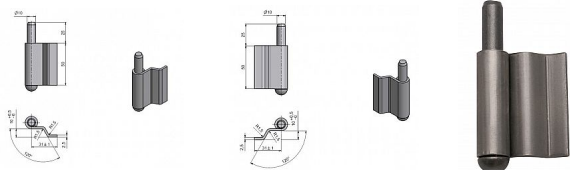

# Závěs dveřní spodní díl 50/2,5 OZ NEOSTŘIŽENÝ

» ZÁVĚSY, PANTY » DVEŘNÍ » Zadlabací

Kód produktu

MP05030-7600

Dveřní závěs určen pro ocelové zárubně. Materiál je zesílen na tloušťku 2,5 mm a umožňuje větší zátěž závěsu.

## Popis

Průměr pantu (vnější) 15 mm Únosnost / ks (v kg) 30.00 Typ závěsu Spodní díl (SD) Provedení dveří S polodrážkou Typ zárubně Kov Ukončení výrobku Půlkulaté (UR25) Požární odolnost ne Uchycení závěsu K přivaření Výška čepu 25 mm Český výrobek Ano