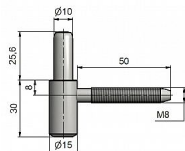

Závěs dveřní spodní díl 60/10 SD M 8/50 9694

» ZÁVĚSY, PANTY » DVEŘNÍ » Šroubovací

Kód produktu

MP05030-2400

Spodní díl závěsu - do dřevěné zárubně. Závěs je určen k zašroubování do předvrtaného otvoru.

Dostupnost sklad SEZAM :

více než 20 ks
na cestě 50,00 ks

Popis

Průměr pantu (vnější) 15 mm Únosnost / ks (v kg) 20.00 Typ závěsu Spodní díl (SD) Typ dveří Interiérové Orientace dveří nebo okna Pro pravé i levé dveře (zárubeň) Provedení dveří S polodrážkou Typ zárubně Dřevo masiv Ukončení výrobku Bez ozdoby Požární odolnost ne Uchycení spodního dílu K zašroubování Průměr závitu svorníku(ů) M8 Délka svorníku(ů) 50 mm Výška čepu 25,6 mm Český výrobek Ano