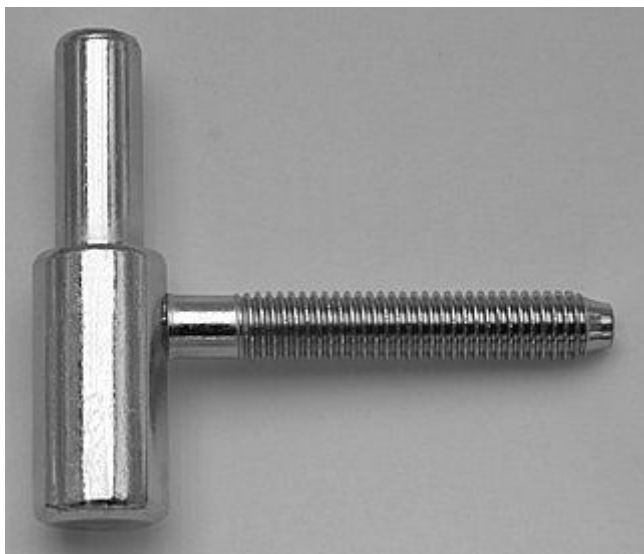

Závěs dveřní spodní díl 60/10 SD M 8/50 9694

» ZÁVĚSY, PANTY » DVEŘNÍ » Šroubovací

Kód produktu

MP05030-2400

Spodní díl závěsu - do dřevěné zárubně. Závěs je určen k zašroubování do předvrtaného otvoru.

Dostupnost sklad SEZAM :

více než 20 ks
na cestě 50,00 ks

Popis

Průměr pantu (vnější) 15 mm Únosnost / ks (v kg) 20.00 Typ závěsu Spodní díl (SD) Typ dveří Interiérové Orientace dveří nebo okna Pro pravé i levé dveře (zárubeň) Provedení dveří S polodrážkou Typ zárubně Dřevo masiv Ukončení výrobku Bez ozdoby Požární odolnost ne Uchycení spodního dílu K zašroubování Průměr závitu svorníku(ů) M8 Délka svorníku(ů) 50 mm Výška čepu 25,6 mm Český výrobek Ano