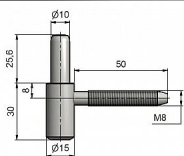

Závěs dveřní spodní díl 60/10 SD M 8/50 9694

» ZÁVĚSY, PANTY » DVEŘNÍ » Šroubovací

Kód produktu

MP05030-2400

Spodní díl závěsu - do dřevěné zárubně. Závěs je určen k zašroubování do předvrtaného otvoru.

Dostupnost sklad SEZAM :

více než 50 ks

Popis

Průměr pantu (vnější) 15 mm Únosnost / ks (v kg) 20.00

Typ závěsu Spodní díl (SD) Typ dveří Interiérové

Orientace dveří nebo okna Pro pravé i levé dveře

(zárubeň) Provedení dveří S polodrážkou Typ zárubně

Dřevo masiv Ukončení výrobku Bez ozdoby Požární

odolnost ne Uchycení spodního dílu K zašroubování

Průměr závitů svorníku(ů) M8 Délka svorníku(ů) 50 mm

Výška čepu 25,6 mm Český výrobek Ano