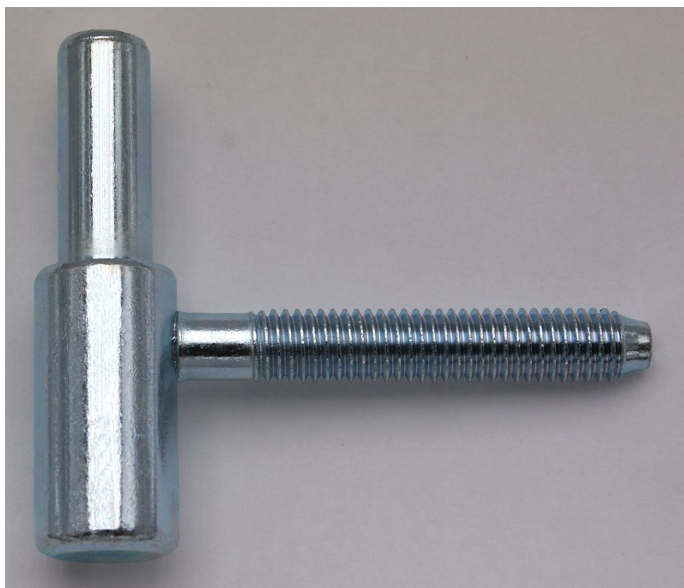

Závěs dveřní spodní díl 60/10 SD M 8/50 9694

» ZÁVĚSY, PANTY » DVEŘNÍ » Šroubovací

Kód produktu

MP05030-2400

Balení

0 ks

Dostupnost na hlavním skladě:

více než 100 ks

Popis

Průměr pantu (vnější) 15 mm

Únosnost / ks (v kg) 20.00

Typ závěsu Spodní díl (SD)

Typ dveří Interiérové

Orientace dveří nebo okna Pro pravé i levé dveře (zárubeň)

Provedení dveří S polodrážkou

Typ zárubně Dřevo masiv

Ukončení výrobku Bez ozdoby

Požární odolnost ne

Uchycení spodního dílu K zašroubování

Průměr závitu svorníku(ů) M8

Délka svorníku(ů) 50 mm

Výška čepu 25,6 mm

Český výrobek Ano