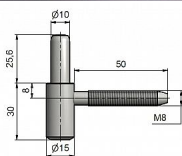

Závěs dveřní spodní díl 60/10 SD M 8/50 9694

» ZÁVĚSY, PANTY » DVEŘNÍ » Šroubovací

Kód produktu

MP05030-2400

Balení

0 ks

Dostupnost na hlavním skladě:

více než 100 ks

Popis

Průměr pantu (vnější) 15 mm

Únosnost / ks (v kg) 20.00

Typ závěsu Spodní díl (SD)

Typ dveří Interiérové

Orientace dveří nebo okna Pro pravé i levé dveře (zárubeň)

Provedení dveří S polodrážkou

Typ zárubně Dřevo masiv

Ukončení výrobku Bez ozdoby

Požární odolnost ne

Uchycení spodního dílu K zašroubování

Průměr závitu svorníku(ů) M8

Délka svorníku(ů) 50 mm

Výška čepu 25,6 mm

Český výrobek Ano