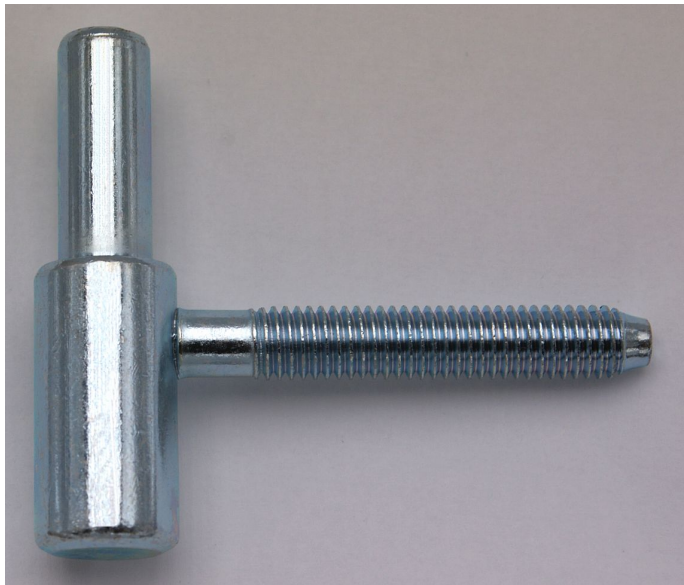

Závěs dveřní spodní díl 60/10 SD M 8/50 9694

» ZÁVĚSY, PANTY » DVEŘNÍ » Šroubovací

Kód produktu

MP05030-2400

Spodní díl závěsu - do dřevěné zárubně. Závěs je určen k zašroubování do předvrtaného otvoru.

Dostupnost sklad SEZAM :

více než 50 ks

Popis

Průměr pantu (vnější) 15 mm Únosnost / ks (v kg) 20.00

Typ závěsu Spodní díl (SD) Typ dveří Interiérové

Orientace dveří nebo okna Pro pravé i levé dveře

(zárubeň) Provedení dveří S polodrážkou Typ zárubně

Dřevo masiv Ukončení výrobku Bez ozdoby Požární

odolnost ne Uchycení spodního dílu K zašroubování

Průměr závitů svorníku(ů) M8 Délka svorníku(ů) 50 mm

Výška čepu 25,6 mm Český výrobek Ano