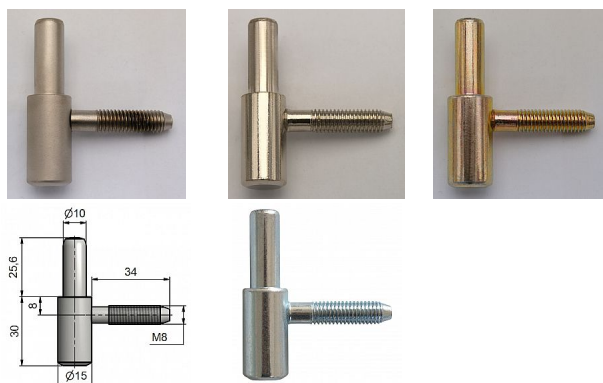

Závěs dveřní spodní díl 60/10 SD M 8 9614

» ZÁVĚSY, PANTY » DVEŘNÍ » Šroubovací

Kód produktu

MP05030-2380

Použití: Závěs je určen pro otočné spojení interiérových dveří s dřevěnou zárubní.

Dostupnost sklad SEZAM :

více než 100 ks
na cestě 50,00 ks

Dostupné sklad dodavatele:

momentálně nedostupné

Popis

Průměr pantu (vnější) 15 mm Únosnost / ks (v kg) 20.00 Typ závěsu Spodní díl (SD) Orientace dveří nebo okna Pro pravé i levé dveře (zárubeň) Provedení dveří S polodrážkou Typ zárubně Dřevo masiv Ukončení výrobku Bez ozdoby Materiál výrobku (převažující) Ocel Požární odolnost ne Uchycení závěsu K zašroubování Průměr závitu svorníku(ů) M8 Délka svorníku(ů) 34,5 mm Výška čepu 25,6 mm Český výrobek Ano