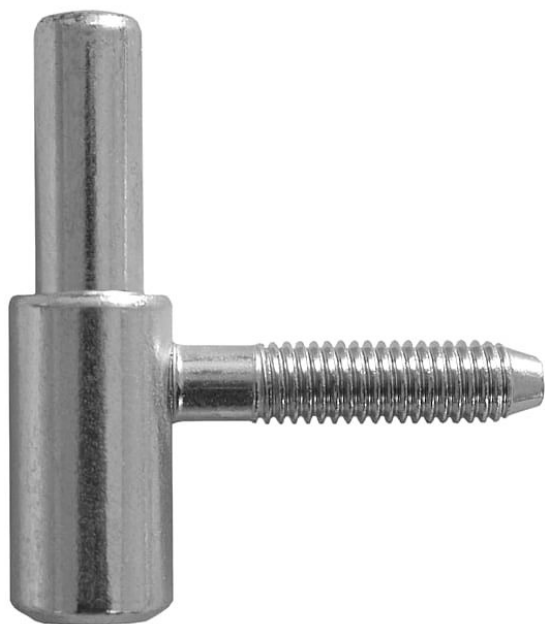

Závěs dveřní spodní díl 60/10 SD M 8 9614

» ZÁVĚSY, PANTY » DVEŘNÍ » Šroubovací

Kód produktu

MP05030-2380

Použití: Závěs je určen pro otočné spojení interiérových dveří s dřevěnou zárubní.

Dostupnost sklad SEZAM :

více než 100 ks
na cestě 50,00 ks

Dostupné sklad dodavatele:

momentálně nedostupné

Popis

Průměr pantu (vnější) 15 mm Únosnost / ks (v kg) 20.00 Typ závěsu Spodní díl (SD) Orientace dveří nebo okna Pro pravé i levé dveře (zárubeň) Provedení dveří S polodrážkou Typ zárubně Dřevo masiv Ukončení výrobku Bez ozdoby Materiál výrobku (převažující) Ocel Požární odolnost ne Uchycení závěsu K zašroubování Průměr závitu svorníku(ů) M8 Délka svorníku(ů) 34,5 mm Výška čepu 25,6 mm Český výrobek Ano