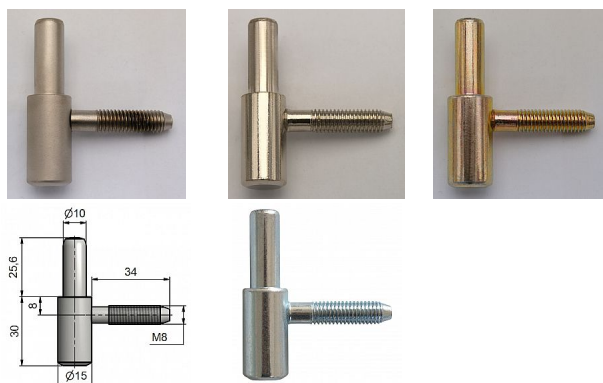

Závěs dveřní spodní díl 60/10 SD M 8 9614

» ZÁVĚSY, PANTY » DVEŘNÍ » Šroubovací

Kód produktu

MP05030-2380

Použití: Závěs je určen pro otočné spojení interiérových dveří s dřevěnou zárubní.

Dostupnost sklad SEZAM :

více než 100 ks

Dostupné sklad dodavatele:

momentálně nedostupné

Popis

Průměr pantu (vnější) 15 mm Únosnost / ks (v kg) 20.00 Typ závěsu Spodní díl (SD) Orientace dveří nebo okna Pro pravé i levé dveře (zárubeň) Provedení dveří S polodrážkou Typ zárubně Dřevo masiv Ukončení výrobku Bez ozdoby Materiál výrobku (převažující) Ocel Požární odolnost ne Uchycení závěsu K zašroubování Průměr závitu svorníku(ů) M8 Délka svorníku(ů) 34,5 mm Výška čepu 25,6 mm Český výrobek Ano