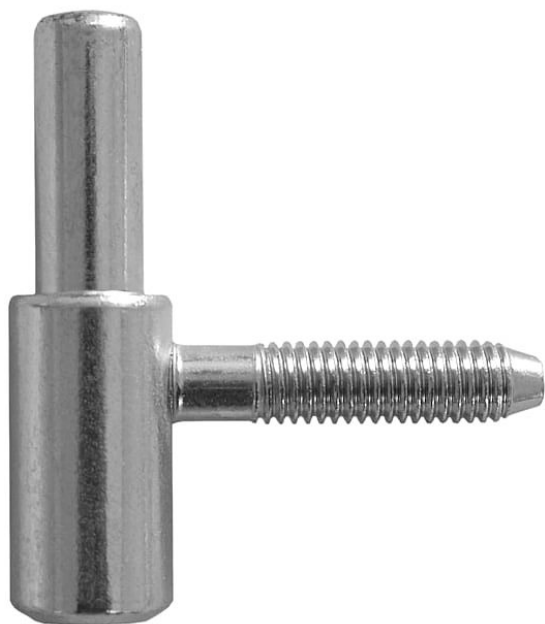

Závěs dveřní spodní díl 60/10 SD M 8 9614

» ZÁVĚSY, PANTY » DVEŘNÍ » Šroubovací

Kód produktu

MP05030-2380

Balení

0 ks

Použití: Závěs je určen pro otočné spojení interiérových dveří s dřevěnou zárubní.

Dostupnost na hlavním skladě:

více než 200 ks

Popis

Průměr pantu (vnější) 15 mm

Únosnost / ks (v kg) 20.00

Typ závěsu Spodní díl (SD)

Orientace dveří nebo okna Pro pravé i levé dveře (zárubeň)

Provedení dveří S polodrážkou

Typ zárubně Dřevo masiv

Ukončení výrobku Bez ozdoby

Materiál výrobku (převažující) Ocel

Požární odolnost ne

Uchycení závěsu K zašroubování

Průměr závitu svorníku(ů) M8

Délka svorníku(ů) 34,5 mm

Výška čepu 25,6 mm

Český výrobek Ano