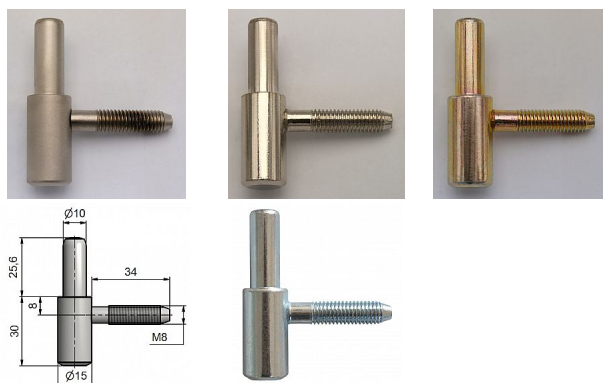

Závěs dveřní spodní díl 60/10 SD M 8 9614

» ZÁVĚSY, PANTY » DVEŘNÍ » Šroubovací

Kód produktu

MP05030-2380

Balení

0 ks

Použití: Závěs je určen pro otočné spojení interiérových dveří s dřevěnou zárubní.

Dostupnost na hlavním skladě:

více než 200 ks

Popis

Průměr pantu (vnější) 15 mm

Únosnost / ks (v kg) 20.00

Typ závěsu Spodní díl (SD)

Orientace dveří nebo okna Pro pravé i levé dveře (zárubeň)

Provedení dveří S polodrážkou

Typ zárubně Dřevo masiv

Ukončení výrobku Bez ozdoby

Materiál výrobku (převažující) Ocel

Požární odolnost ne

Uchycení závěsu K zašroubování

Průměr závitu svorníku(ů) M8

Délka svorníku(ů) 34,5 mm

Výška čepu 25,6 mm

Český výrobek Ano