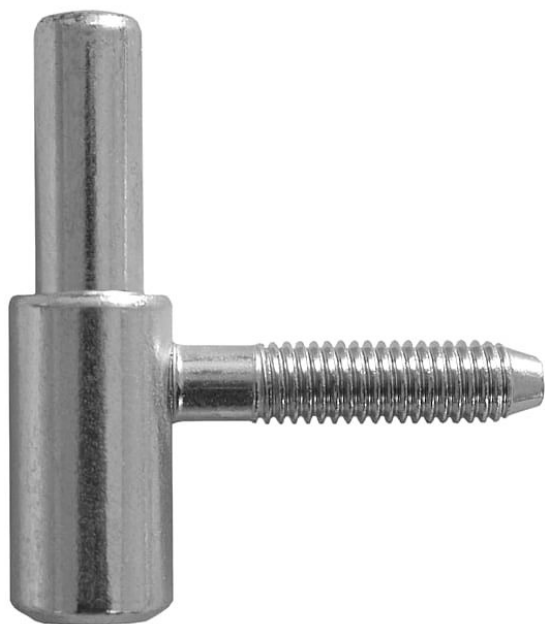

Závěs dveřní spodní díl 60/10 SD M 8 9614

» ZÁVĚSY, PANTY » DVEŘNÍ » Šroubovací

Kód produktu

MP05030-2380

Použití: Závěs je určen pro otočné spojení interiérových dveří s dřevěnou zárubní.

Dostupnost sklad SEZAM :

více než 100 ks

Dostupné sklad dodavatele:

momentálně nedostupné

Popis

Průměr pantu (vnější) 15 mm Únosnost / ks (v kg) 20.00 Typ závěsu Spodní díl (SD) Orientace dveří nebo okna Pro pravé i levé dveře (zárubeň) Provedení dveří S polodrážkou Typ zárubně Dřevo masiv Ukončení výrobku Bez ozdoby Materiál výrobku (převažující) Ocel Požární odolnost ne Uchycení závěsu K zašroubování Průměr závitu svorníku(ů) M8 Délka svorníku(ů) 34,5 mm Výška čepu 25,6 mm Český výrobek Ano