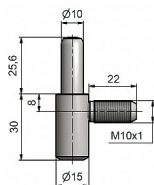

Závěs dveřní spodní díl 60/10 SD M10x1/22 9609

» ZÁVĚSY, PANTY » DVEŘNÍ » Šroubovací

Kód produktu

MP05030-2300

Spodní díl závěsu - do zárubně. Závěs je určen k zašroubování do vložky závěsu M10x1.

Dostupnost sklad SEZAM :

více než 20 ks

Dostupné sklad dodavatele:

sklad dodavatele

Popis

Průměr pantu (vnější) 15 mm Únosnost / ks (v kg) 20.00 Typ závěsu Spodní díl (SD) Orientace dveří nebo okna Pro pravé i levé dveře (zárubeň) Provedení dveří S polodrážkou Typ zárubně Kov , Obložka kovové zárubně (OKZ) Ukončení výrobku Bez ozdoby Materiál výrobku (převažující) Ocel Požární odolnost ne Uchycení spodního dílu Do upínacího elementu Průměr závitu svorníku(ů) M10x1 Délka svorníku(ů) 22 mm Výška čepu 25,6 mm Český výrobek Ano