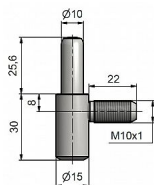

# Závěs dveřní spodní díl 60/10 SD M10x1/22 9609

» ZÁVĚSY, PANTY » DVEŘNÍ » Šroubovací

Kód produktu

MP05030-2300

Balení

0 ks

Dostupnost na hlavním skladě:

více než 20 ks

## Popis

Průměr pantu (vnější) 15 mm

Únosnost / ks (v kg) 20.00

Typ závěsu Spodní díl (SD)

Orientace dveří nebo okna Pro pravé i levé dveře (zárubeň)

Provedení dveří S polodrážkou

Typ zárubně Kov , Obložka kovové zárubně (OKZ)

Ukončení výrobku Bez ozdoby

Materiál výrobku (převažující) Ocel

Požární odolnost ne

Uchycení spodního dílu Do upínacího elementu

Průměr závitu svorníku(ů) M10x1

Délka svorníku(ů) 22 mm

Výška čepu 25,6 mm

Český výrobek Ano