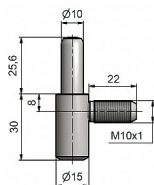

# Závěs dveřní spodní díl 60/10 SD M10x1/22 9609

» ZÁVĚSY, PANTY » DVEŘNÍ » Šroubovací

Kód produktu

MP05030-2300

Spodní díl závěsu - do zárubně. Závěs je určen k zašroubování do vložky závěsu M10x1.

Dostupnost sklad SEZAM :

## Popis

Průměr pantu (vnější) 15 mm Únosnost / ks (v kg) 20.00 Typ závěsu Spodní díl (SD) Orientace dveří nebo okna Pro pravé i levé dveře (zárubeň) Provedení dveří S polodrážkou Typ zárubně Kov , Obložka kovové zárubně (OKZ) Ukončení výrobku Bez ozdoby Materiál výrobku (převažující) Ocel Požární odolnost ne Uchycení spodního dílu Do upínacího elementu Průměr závitu svorníku(ů) M10x1 Délka svorníku(ů) 22 mm Výška čepu 25,6 mm Český výrobek Ano