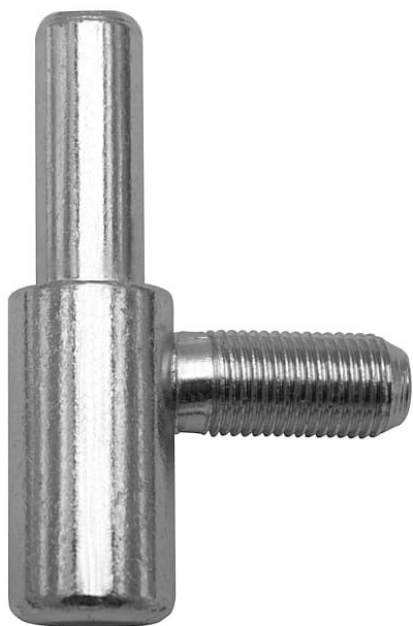

# Závěs dveřní spodní díl 60/10 SD M10x1/22 9609

» ZÁVĚSY, PANTY » DVEŘNÍ » Šroubovací

Kód produktu

MP05030-2300

Spodní díl závěsu - do zárubně. Závěs je určen k zašroubování do vložky závěsu M10x1.

Dostupnost sklad SEZAM :

## Popis

Průměr pantu (vnější) 15 mm Únosnost / ks (v kg) 20.00 Typ závěsu Spodní díl (SD) Orientace dveří nebo okna Pro pravé i levé dveře (zárubeň) Provedení dveří S polodrážkou Typ zárubně Kov , Obložka kovové zárubně (OKZ) Ukončení výrobku Bez ozdoby Materiál výrobku (převažující) Ocel Požární odolnost ne Uchycení spodního dílu Do upínacího elementu Průměr závitu svorníku(ů) M10x1 Délka svorníku(ů) 22 mm Výška čepu 25,6 mm Český výrobek Ano