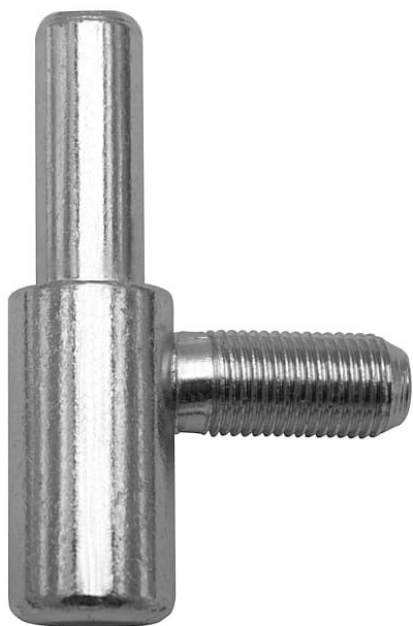

Závěs dveřní spodní díl 60/10 SD M10x1/22 9609

» ZÁVĚSY, PANTY » DVEŘNÍ » Šroubovací

Kód produktu

MP05030-2300

Spodní díl závěsu - do zárubně. Závěs je určen k zašroubování do vložky závěsu M10x1.

Dostupnost sklad SEZAM :

více než 20 ks

Dostupné sklad dodavatele:

sklad dodavatele

Popis

Průměr pantu (vnější) 15 mm Únosnost / ks (v kg) 20.00 Typ závěsu Spodní díl (SD) Orientace dveří nebo okna Pro pravé i levé dveře (zárubeň) Provedení dveří S polodrážkou Typ zárubně Kov , Obložka kovové zárubně (OKZ) Ukončení výrobku Bez ozdoby Materiál výrobku (převažující) Ocel Požární odolnost ne Uchycení spodního dílu Do upínacího elementu Průměr závitu svorníku(ů) M10x1 Délka svorníku(ů) 22 mm Výška čepu 25,6 mm Český výrobek Ano