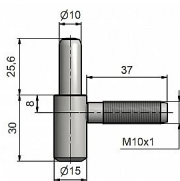

# Závěs dveřní spodní díl 60/10 SD M10x1/37 9608

» ZÁVĚSY, PANTY » DVEŘNÍ » Šroubovací

Kód produktu

MP05030-2260

Balení

0 ks

Použití: Spodní díl závěsu - do zárubně. Závě je určen k zašroubování do držáku závěsu M10x1 lomeného, držáku závěsu OKZ M10x1, nebo vložky závěsu M10x1.

## Popis

Průměr pantu (vnější) 15 mm

Únosnost / ks (v kg) 20.00

Typ závěsu Spodní díl (SD)

Orientace dveří nebo okna Pro pravé i levé dveře (zárubeň)

Provedení dveří S polodrážkou

Typ zárubně Dřevěná obložka

Ukončení výrobku Bez ozdoby

Požární odolnost ne

Uchycení závěsu K přivaření

Průměr závitu svorníku(ů) M10x1

Výška čepu 25,6 mm

Český výrobek Ano