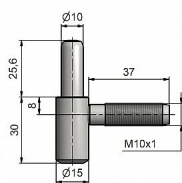

# Závěs dveřní spodní díl 60/10 SD M10x1/37 9608

» ZÁVĚSY, PANTY » DVEŘNÍ » Šroubovací

Kód produktu

MP05030-2260

Balení

0 ks

Použití: Spodní díl závěsu - do zárubně. Závě je určen k zašroubování do držáku závěsu M10x1 lomeného, držáku závěsu OKZ M10x1, nebo vložky závěsu M10x1.

## Popis

Průměr pantu (vnější) 15 mm

Únosnost / ks (v kg) 20.00

Typ závěsu Spodní díl (SD)

Orientace dveří nebo okna Pro pravé i levé dveře (zárubeň)

Provedení dveří S polodrážkou

Typ zárubně Dřevěná obložka

Ukončení výrobku Bez ozdoby

Požární odolnost ne

Uchycení závěsu K přivaření

Průměr závitu svorníku(ů) M10x1

Výška čepu 25,6 mm

Český výrobek Ano