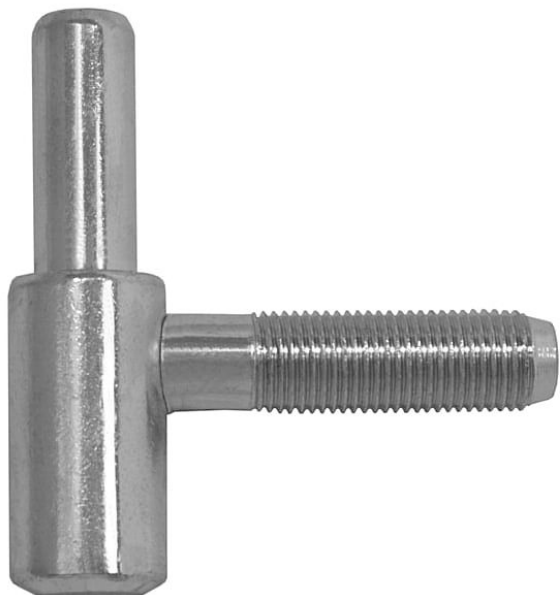

# Závěs dveřní spodní díl 60/10 SD M10x1/37 9608

» ZÁVĚSY, PANTY » DVEŘNÍ » Šroubovací

Kód produktu

MP05030-2260

Použití: Spodní díl závěsu - do zárubně. Závě je určen k zašroubování do držáku závěsu M10x1 lomeného, držáku závěsu OKZ M10x1, nebo vložky závěsu M10x1.

## Popis

Průměr pantu (vnější) 15 mm Únosnost / ks (v kg)  
20.00 Typ závěsu Spodní díl (SD) Orientace dveří  
nebo okna Pro pravé i levé dveře (zárubeň)  
Provedení dveří S polodrážkou Typ zárubně Dřevěná  
obložka Ukončení výrobku Bez ozdoby Požární  
odolnost ne Uchycení závěsu K přivaření Průměr  
závitů svorníků(ů) M10x1 Výška čepu 25,6 mm  
Český výrobek Ano