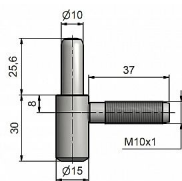

# Závěs dveřní spodní díl 60/10 SD M10x1/37 9608

» ZÁVĚSY, PANTY » DVEŘNÍ » Šroubovací

Kód produktu

MP05030-2260

Použití: Spodní díl závěsu - do zárubně. Závě je určen k zašroubování do držáku závěsu M10x1 lomeného, držáku závěsu OKZ M10x1, nebo vložky závěsu M10x1.

## Popis

Průměr pantu (vnější) 15 mm Únosnost / ks (v kg)  
20.00 Typ závěsu Spodní díl (SD) Orientace dveří  
nebo okna Pro pravé i levé dveře (zárubeň)  
Provedení dveří S polodrážkou Typ zárubně Dřevěná  
obložka Ukončení výrobku Bez ozdoby Požární  
odolnost ne Uchycení závěsu K přivaření Průměr  
závitů svorníků(ů) M10x1 Výška čepu 25,6 mm  
Český výrobek Ano