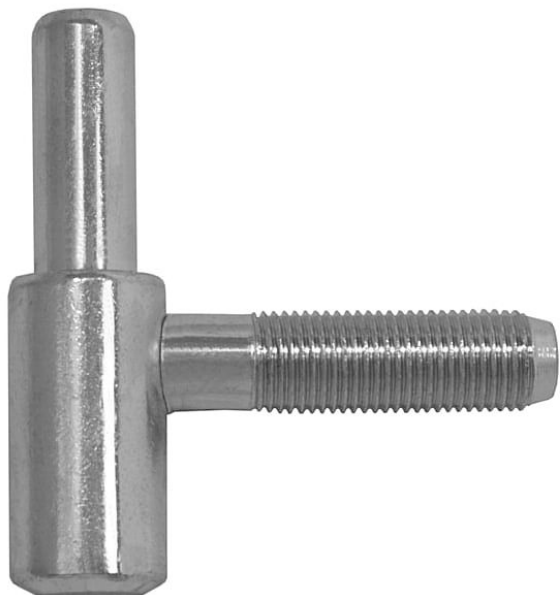

Závěs dveřní spodní díl 60/10 SD M10x1/37 9608

» ZÁVĚSY, PANTY » DVEŘNÍ » Šroubovací

Kód produktu

MP05030-2260

Použití: Spodní díl závěsu - do zárubně. Závě je určen k zašroubování do držáku závěsu M10x1 lomeného, držáku závěsu OKZ M10x1, nebo vložky závěsu M10x1.

Dostupnost sklad SEZAM :

u dodavatele
na cestě 50,00 ks

Dostupné sklad dodavatele:

sklad dodavatele

Popis

Průměr pantu (vnější) 15 mm Únosnost / ks (v kg)

20.00 Typ závěsu Spodní díl (SD) Orientace dveří

nebo okna Pro pravé i levé dveře (zárubeň)

Provedení dveří S polodrážkou Typ zárubně Dřevěná

obložka Ukončení výrobku Bez ozdoby Požární

odolnost ne Uchycení závěsu K přivaření Průměr

závitů svorníků(ů) M10x1 Výška čepu 25,6 mm

Český výrobek Ano