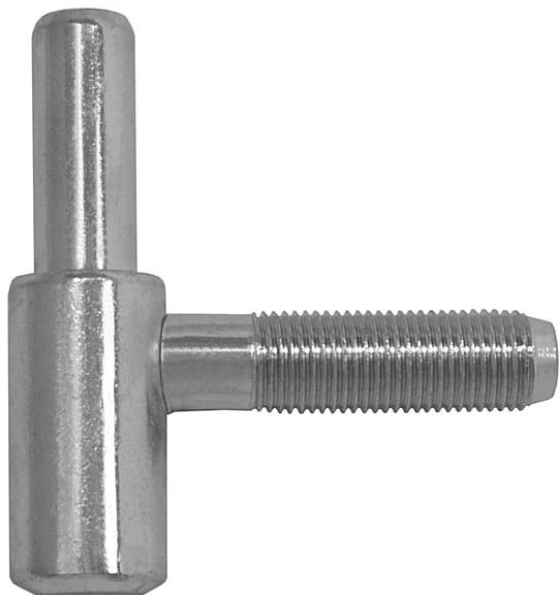

# Závěs dveřní spodní díl 60/10 SD M10x1/37 9608

» ZÁVĚSY, PANTY » DVEŘNÍ » Šroubovací

Kód produktu

MP05030-2260

Balení

0 ks

Použití: Spodní díl závěsu - do zárubně. Závě je určen k zašroubování do držáku závěsu M10x1 lomeného, držáku závěsu OKZ M10x1, nebo vložky závěsu M10x1.

## Popis

Průměr pantu (vnější) 15 mm

Únosnost / ks (v kg) 20.00

Typ závěsu Spodní díl (SD)

Orientace dveří nebo okna Pro pravé i levé dveře (zárubeň)

Provedení dveří S polodrážkou

Typ zárubně Dřevěná obložka

Ukončení výrobku Bez ozdoby

Požární odolnost ne

Uchycení závěsu K přivaření

Průměr závitu svorníku(ů) M10x1

Výška čepu 25,6 mm

Český výrobek Ano