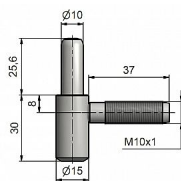

Závěs dveřní spodní díl 60/10 SD M10x1/37 9608

» ZÁVĚSY, PANTY » DVEŘNÍ » Šroubovací

Kód produktu

MP05030-2260

Použití: Spodní díl závěsu - do zárubně. Závě je určen k zašroubování do držáku závěsu M10x1 lomeného, držáku závěsu OKZ M10x1, nebo vložky závěsu M10x1.

Dostupnost sklad SEZAM :

u dodavatele
na cestě 50,00 ks

Dostupné sklad dodavatele:

sklad dodavatele

Popis

Průměr pantu (vnější) 15 mm Únosnost / ks (v kg)

20.00 Typ závěsu Spodní díl (SD) Orientace dveří

nebo okna Pro pravé i levé dveře (zárubeň)

Provedení dveří S polodrážkou Typ zárubně Dřevěná

obložka Ukončení výrobku Bez ozdoby Požární

odolnost ne Uchycení závěsu K přivaření Průměr

závitů svorníků(ů) M10x1 Výška čepu 25,6 mm

Český výrobek Ano