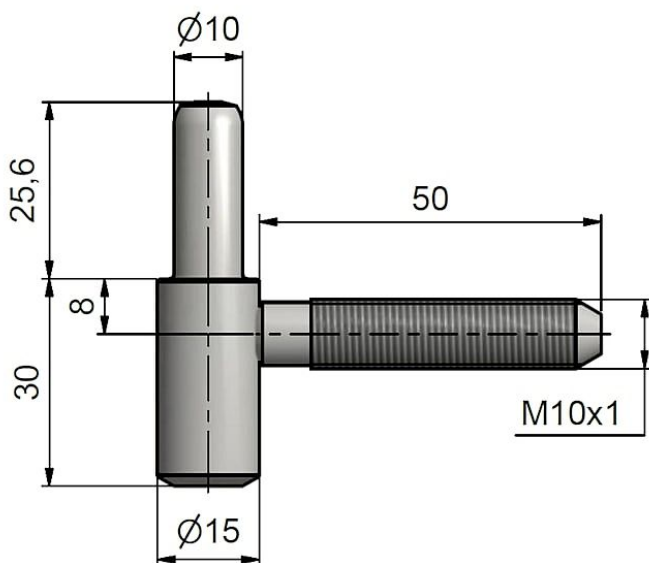

# Závěs dveřní spodní díl 60/10 SD M10x1/50 9612

» ZÁVĚSY, PANTY » DVEŘNÍ » Šroubovací

## Popis

Průměr pantu (vnější) 15 mm

Únosnost / ks (v kg) 20.00

Typ závěsu Spodní díl (SD)

Orientace dveří nebo okna Pro pravé i levé dveře (zárubeň)

Provedení dveří S polodrážkou

Typ zárubně Dřevěná obložka

Ukončení výrobku Bez ozdoby

Požární odolnost ne

Uchycení závěsu Do upínacího elementu

Průměr závitu svorníku(ů) M10x1

Délka svorníku(ů) 50 mm

Výška čepu 25,6 mm

Český výrobek Ano

Kód produktu