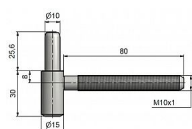

# Závěs dveřní spodní díl 60/10 SD M10x1/80 9684

» ZÁVĚSY, PANTY » DVEŘNÍ » Šroubovací

Kód produktu

MP05030-2370

Balení

0 ks

Dostupnost na hlavním skladě:

skladem u dodavatele  
na cestě 2,00 ks

## Popis

Průměr pantu (vnější) 15 mm

Únosnost / ks (v kg) 20.00

Typ závěsu Spodní díl (SD)

Orientace dveří nebo okna Pro pravé i levé dveře  
(zárubeň)

Provedení dveří S polodrážkou

Typ zárubně Dřevo masiv

Ukončení výrobku Bez ozdoby

Materiál výrobku (převažující) Ocel

Požární odolnost ano (vhodný pro protipožární zkoušky)

Uchycení závěsu K zašroubování

Průměr závitu svorníku(ů) M10x1

Délka svorníku(ů) 80 mm

Výška čepu 25,6 mm

Český výrobek Ano