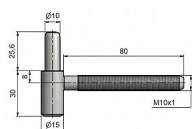

Závěs dveřní spodní díl 60/10 SD M10x1/80 9684

» ZÁVĚSY, PANTY » DVEŘNÍ » Šroubovací

Kód produktu

MP05030-2370

Balení

0 ks

Dostupnost na hlavním skladě:

skladem u dodavatele
na cestě 2,00 ks

Popis

Průměr pantu (vnější) 15 mm

Únosnost / ks (v kg) 20.00

Typ závěsu Spodní díl (SD)

Orientace dveří nebo okna Pro pravé i levé dveře
(zárubeň)

Provedení dveří S polodrážkou

Typ zárubně Dřevo masiv

Ukončení výrobku Bez ozdoby

Materiál výrobku (převažující) Ocel

Požární odolnost ano (vhodný pro protipožární zkoušky)

Uchycení závěsu K zašroubování

Průměr závitu svorníku(ů) M10x1

Délka svorníku(ů) 80 mm

Výška čepu 25,6 mm

Český výrobek Ano