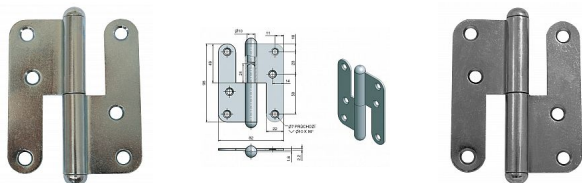

Závěs dveřní T5 rovný KOMPLET

» ZÁVĚSY, PANTY » DVEŘNÍ » Zadlabací

Kód produktu

MP05030-3860

Balení

20 ks

K otočnému spojení dveří bez polodrážky se zárubní.
Přišroubování se provádí po povrchové úpravě dveří.

Dostupnost na hlavním skladě:

skladem u dodavatele

Popis

Průměr pantu (vnější) 15 mm

Únosnost / ks (v kg) 25.00

Typ závěsu Kompletní závěs

Typ dveří Interiérové

Materiál dveřního křídla Dřevo

Provedení dveří Bez polodrážky

Typ zárubně Dřevo masiv

Ukončení výrobku Půlkulaté (UR25)

Materiál výrobku (převažující) Ocel

Požární odolnost ne

Uchycení závěsu K přišroubování

Výška čepu 24 mm

K přišroub.doporučujeme Vruty \varnothing 4,5 mm minimální
délky 40 mm