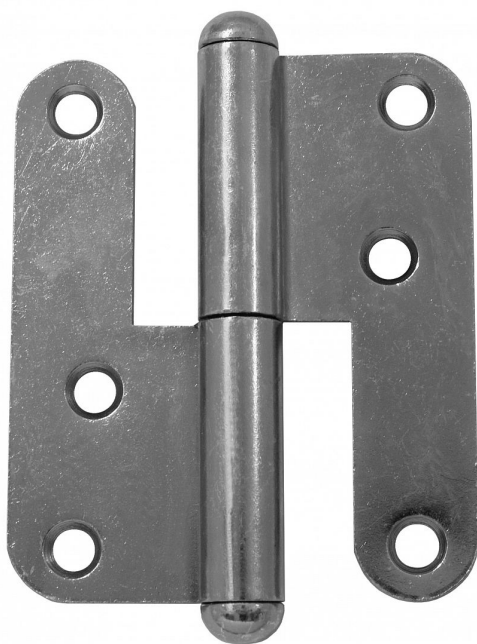

Závěs dveřní T5 rovný KOMPLET

» ZÁVĚSY, PANTY » DVEŘNÍ » Zadlabací

Kód produktu

MP05030-3860

Balení

20 Ks

K otočnému spojení dveří bez polodrážky se zárubní.
Přišroubování se provádí po povrchové úpravě dveří.

Dostupnost sklad SEZAM :
Dostupné sklad dodavatele:

u dodavatele
momentálně nedostupné

Popis

Průměr pantu (vnější) 15 mm Únosnost / ks (v kg)
25.00 Typ závěsu Kompletní závěs Typ dveří
Interiérové Materiál dveřního křídla Dřevo Provedení
dveří Bez polodrážky Typ zárubně Dřevo masiv
Ukončení výrobku Půlkulaté (UR25) Materiál výrobku
(převažující) Ocel Požární odolnost ne Uchytení
závěsu K přišroubování Výška čepu 24 mm K
přišroub.doporučujeme Vrutky \varnothing 4,5 mm minimální
délky 40 mm Český výrobek Ano