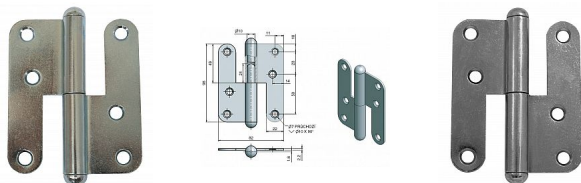

Závěs dveřní T5 rovný KOMPLET

» ZÁVĚSY, PANTY » DVEŘNÍ » Zadlabací

Kód produktu

MP05030-3860

Balení

20 Ks

K otočnému spojení dveří bez polodrážky se zárubní.
Přišroubování se provádí po povrchové úpravě dveří.

Dostupnost sklad SEZAM :
Dostupné sklad dodavatele:

u dodavatele
momentálně nedostupné

Popis

Průměr pantu (vnější) 15 mm Únosnost / ks (v kg)
25.00 Typ závěsu Kompletní závěs Typ dveří
Interiérové Materiál dveřního křídla Dřevo Provedení
dveří Bez polodrážky Typ zárubně Dřevo masiv
Ukončení výrobku Půlkulaté (UR25) Materiál výrobku
(převažující) Ocel Požární odolnost ne Uchytení
závěsu K přišroubování Výška čepu 24 mm K
přišroub.doporučujeme Vrutky \varnothing 4,5 mm minimální
délky 40 mm Český výrobek Ano