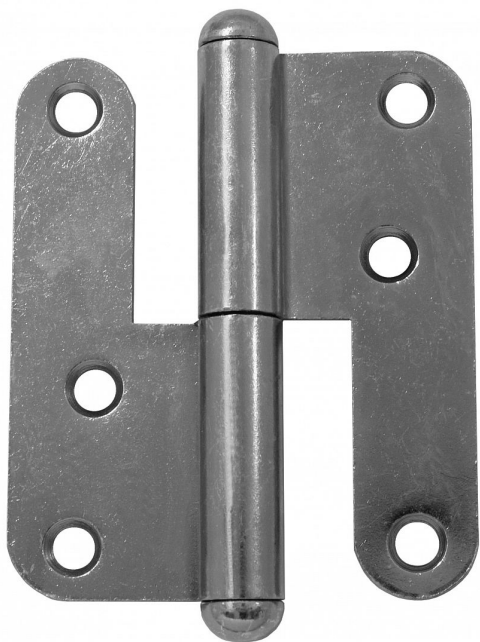

Závěs dveřní T5 rovný KOMPLET

» ZÁVĚSY, PANTY » DVEŘNÍ » Zadlabací

Kód produktu

MP05030-3860

Balení

20 ks

K otočnému spojení dveří bez polodrážky se zárubní.
Přišroubování se provádí po povrchové úpravě dveří.

Dostupnost na hlavním skladě:

skladem u dodavatele

Popis

Průměr pantu (vnější) 15 mm

Únosnost / ks (v kg) 25.00

Typ závěsu Kompletní závěs

Typ dveří Interiérové

Materiál dveřního křídla Dřevo

Provedení dveří Bez polodrážky

Typ zárubně Dřevo masiv

Ukončení výrobku Půlkulaté (UR25)

Materiál výrobku (převažující) Ocel

Požární odolnost ne

Uchycení závěsu K přišroubování

Výška čepu 24 mm

K přišroub.doporučujeme Vruty \varnothing 4,5 mm minimální
délky 40 mm