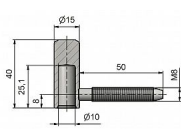

Závěs dveřní vrchní 80/10 HD M8-8 9685

» ZÁVĚSY, PANTY » DVEŘNÍ » Šroubovací

Kód produktu

MP05030-2730

Balení

0 ks

Dostupnost na hlavním skladě:

skladem u dodavatele

Popis

Průměr pantu (vnější) 15 mm

Únosnost / ks (v kg) 20.00

Typ závěsu Vrchní díl (VD)

Typ dveří Interiérové

Orientace dveří nebo okna Pro pravé i levé dveře (zárubeň)

Materiál dveřního křídla Dřevo

Provedení dveří S polodrážkou

Ukončení výrobku Bez ozdoby

Materiál výrobku (převažující) Ocel

Požární odolnost ne

Uchycení závěsu K zašroubování

Průměr závitu svorníku(ů) M8

Délka svorníku(ů) 50 mm

Český výrobek Ano