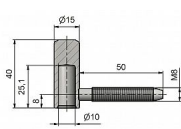

# Závěs dveřní vrchní 80/10 HD M8-8 9685

» ZÁVĚSY, PANTY » DVEŘNÍ » Šroubovací

Kód produktu

MP05030-2730

Balení

0 ks

Dostupnost na hlavním skladě:

skladem u dodavatele

## Popis

Průměr pantu (vnější) 15 mm

Únosnost / ks (v kg) 20.00

Typ závěsu Vrchní díl (VD)

Typ dveří Interiérové

Orientace dveří nebo okna Pro pravé i levé dveře (zárubeň)

Materiál dveřního křídla Dřevo

Provedení dveří S polodrážkou

Ukončení výrobku Bez ozdoby

Materiál výrobku (převažující) Ocel

Požární odolnost ne

Uchycení závěsu K zašroubování

Průměr závitu svorníku(ů) M8

Délka svorníku(ů) 50 mm

Český výrobek Ano