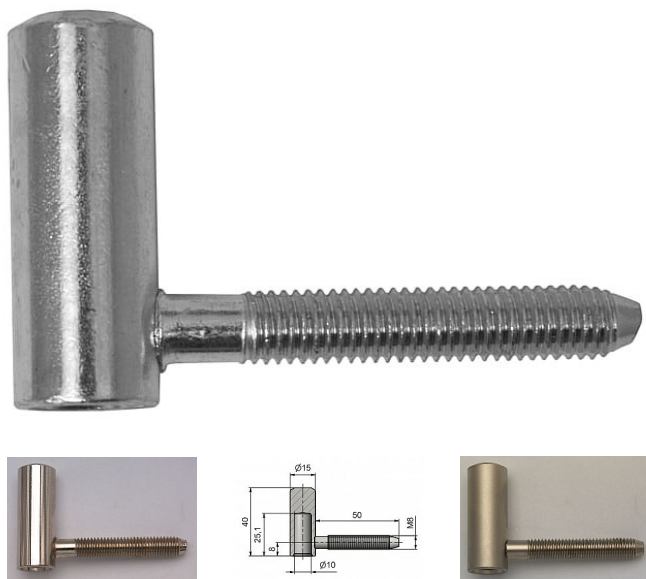

Závěs dveřní vrchní 80/10 HD M8-8 9685

» ZÁVĚSY, PANTY » DVEŘNÍ » Šroubovací

Kód produktu

MP05030-2730

Závěs slouží k zakování do dveřního křídla.

Průměr pantu (vnější) 15 mm

Únosnost / ks (v kg) 20.00

Typ závěsu Vrchní díl (VD)

Typ dveří Interiérové

Orientace dveří nebo okna Pro pravé i levé dveře (zárubeň)

Materiál dveřního křídla Dřevo

Provedení dveří S polodrážkou

Ukončení výrobku Bez ozdoby

Materiál výrobku (převažující) Ocel

Požární odolnost ne

Uchycení závěsu K zašroubování

Průměr závitu svorníku(ů) M8

Délka svorníku(ů) 50 mm

Český výrobek Ano

Dostupnost sklad SEZAM :

u dodavatele

na cestě 4,00 ks