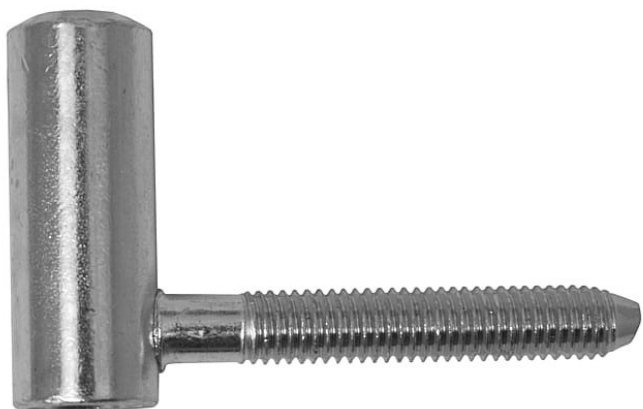

# Závěs dveřní vrchní 80/10 HD M8-8 9685

» ZÁVĚSY, PANTY » DVEŘNÍ » Šroubovací

Kód produktu

MP05030-2730

Balení

0 ks

Dostupnost na hlavním skladě:

skladem u dodavatele

## Popis

Průměr pantu (vnější) 15 mm

Únosnost / ks (v kg) 20.00

Typ závěsu Vrchní díl (VD)

Typ dveří Interiérové

Orientace dveří nebo okna Pro pravé i levé dveře (zárubeň)

Materiál dveřního křídla Dřevo

Provedení dveří S polodrážkou

Ukončení výrobku Bez ozdoby

Materiál výrobku (převažující) Ocel

Požární odolnost ne

Uchycení závěsu K zašroubování

Průměr závitu svorníku(ů) M8

Délka svorníku(ů) 50 mm

Český výrobek Ano