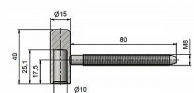

Závěs dveřní vrchní 80/10 HD M8x80 9654

» ZÁVĚSY, PANTY » DVEŘNÍ » Šroubovací

Kód produktu

MP05030-2690

Použití: Vrchní díl závěsu - do dřevěného dveřního křídla s polodrážkou. Zakování se provádí po dokončení povrchové úpravy dveřního křídla. Svorník je prodloužený pro použití na protipožární dveře.

Průměr pantu (vnější) 15 mm

Únosnost / ks (v kg) 20.00

Typ závěsu Vrchní díl (VD)

Typ dveří Interiérové

Orientace dveří nebo okna Pro pravé i levé dveře (zárubeň)

Materiál dveřního křídla Dřevo

Provedení dveří S polodrážkou

Ukončení výrobku Bez ozdoby

Materiál výrobku (převažující) Ocel

Požární odolnost ano (vhodný pro protipožární zkoušky) ,

Uchycení závěsu K zašroubování

Průměr závitu svorníku(ů) M8

Délka svorníku(ů) 80 mm

Český výrobek Ano