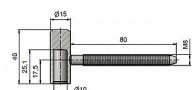

Závěs dveřní vrchní 80/10 HD M8x80 9654

» ZÁVĚSY, PANTY » DVEŘNÍ » Šroubovací

Kód produktu

MP05030-2690

Použití: Vrchní díl závěsu - do dřevěného dveřního křídla s polodrážkou. Zakování se provádí po dokončení povrchové úpravy dveřního křídla. Svorník je prodloužený pro použití na protipožární dveře.

Průměr pantu (vnější) 15 mm

Únosnost / ks (v kg) 20.00

Typ závěsu Vrchní díl (VD)

Typ dveří Interiérové

Orientace dveří nebo okna Pro pravé i levé dveře (zárubeň)

Materiál dveřního křídla Dřevo

Provedení dveří S polodrážkou

Ukončení výrobku Bez ozdoby

Materiál výrobku (převažující) Ocel

Požární odolnost ano (vhodný pro protipožární zkoušky) ,

Uchycení závěsu K zašroubování

Průměr závitu svorníku(ů) M8

Délka svorníku(ů) 80 mm

Český výrobek Ano