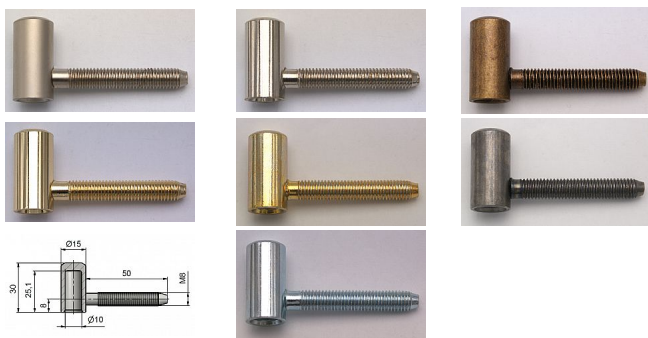

# Závěs dveřní vrchní díl 60/10 HD 9606

» ZÁVĚSY, PANTY » DVEŘNÍ » Šroubovací

Kód produktu

MP05030-2070

Balení

0 ks

Použití: Vrchní díl závěsu ( pantu ) - do dveřního křídla.  
Zakování se provádí po dokončení povrchové úpravy dveřního křídla.

## Popis

Průměr pantu (vnější) 15 mm

Únosnost / ks (v kg) 20.00

Typ závěsu Vrchní díl (VD)

Typ dveří Interiérové

Orientace dveří nebo okna Pro pravé i levé dveře  
(zárubeň)

Materiál dveřního křídla Dřevo

Provedení dveří S polodrážkou

Ukončení výrobku Bez ozdoby

Materiál výrobku (převažující) Ocel

Požární odolnost ne

Uchycení závěsu K zašroubování

Průměr závitu svorníku(ů) M8

Délka svorníku(ů) 50 mm

Český výrobek Ano