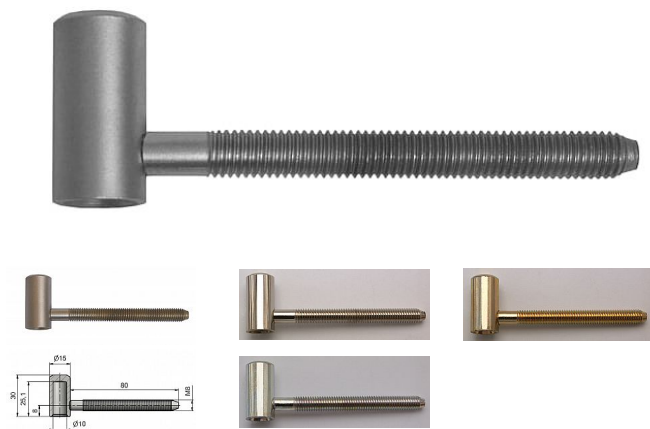

Závěs dveřní vrchní díl 60/10 HD M8x80 9652

» ZÁVĚSY, PANTY » DVEŘNÍ » Šroubovací

Kód produktu

MP05030-2150

Balení

0 ks

Použití: Vrchní díl závěsu je doporučen pro dřevěné protipožární dveře s polodrážkou (prodloužený svorník - 80 mm).

Dostupnost na hlavním skladě:

skladem u dodavatele
na cestě 2,00 ks

Popis

Průměr pantu (vnější) 15 mm

Únosnost / ks (v kg) 20.00

Typ závěsu Vrchní díl (VD)

Typ dveří Interiérové

Orientace dveří nebo okna Pro pravé i levé dveře (zárubeň)

Materiál dveřního křídla Dřevo

Provedení dveří S polodrážkou

Ukončení výrobku Bez ozdoby

Materiál výrobku (převažující) Ocel

Požární odolnost ano (vhodný pro protipožární zkoušky)

Uchycení závěsu K zašroubování

Průměr závitu svorníku(ů) M8

Délka svorníku(ů) 80 mm

Český výrobek Ano