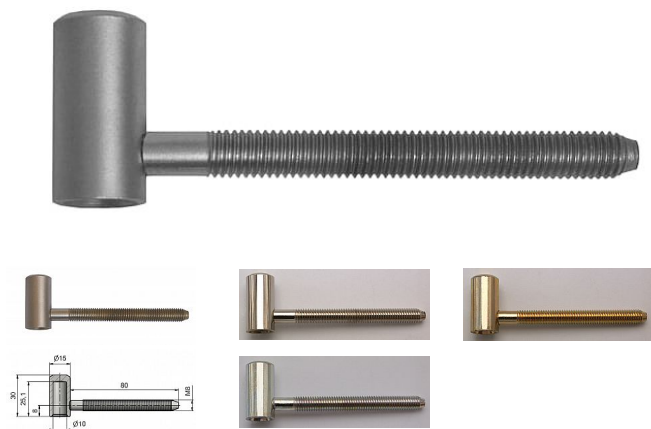

Závěs dveřní vrchní díl 60/10 HD M8x80 9652

» ZÁVĚSY, PANTY » DVEŘNÍ » Šroubovací

Kód produktu

MP05030-2150

Použití: Vrchní díl závěsu je doporučen pro dřevěné protipožární dveře s polodrážkou (prodloužený svorník - 80 mm).

Dostupnost sklad SEZAM :

u dodavatele

na cestě 4,00 ks

Dostupné sklad dodavatele:

momentálně nedostupné

Popis

Průměr pantu (vnější) 15 mm Únosnost / ks (v kg) 20.00
Typ závěsu Vrchní díl (VD) Typ dveří Interiérové
Orientace dveří nebo okna Pro pravé i levé dveře
(zárubeň) Materiál dveřního křídla Dřevo Provedení dveří
S polodrážkou Ukončení výrobku Bez ozdoby Materiál
výrobku (převažující) Ocel Požární odolnost ano (vhodný
pro protipožární zkoušky) Uchycení závěsu K
zašroubování Průměr závitu svorníku(ů) M8 Délka
svorníku(ů) 80 mm Český výrobek Ano