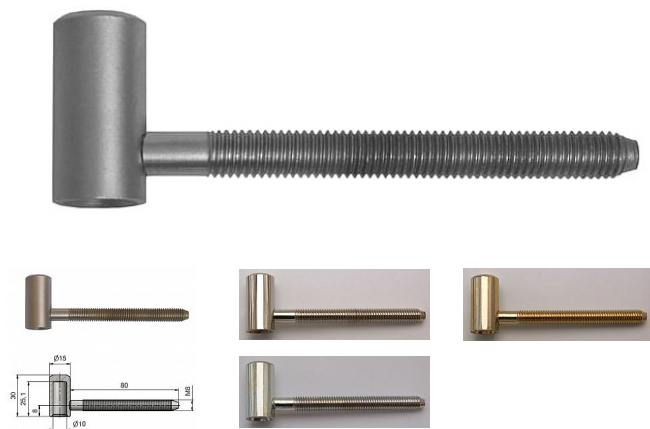

Závěs dveřní vrchní díl 60/10 HD M8x80 9652

» ZÁVĚSY, PANTY » DVEŘNÍ » Šroubovací

Kód produktu

MP05030-2150

Použití: Vrchní díl závěsu je doporučen pro dřevěné protipožární dveře s polodrážkou (prodloužený svorník - 80 mm).

Dostupnost sklad SEZAM :

u dodavatele

Dostupné sklad dodavatele:

momentálně nedostupné

Popis

Průměr pantu (vnější) 15 mm

Únosnost / ks (v kg) 20.00

Typ závěsu Vrchní díl (VD)

Typ dveří Interiérové

Orientace dveří nebo okna Pro pravé i levé dveře (zárubeň)

Materiál dveřního křídla Dřevo

Provedení dveří S polodrážkou

Ukončení výrobku Bez ozdoby

Materiál výrobku (převažující) Ocel

Požární odolnost ano (vhodný pro protipožární zkoušky)

Uchycení závěsu K zašroubování

Průměr závitu svorníku(ů) M8

Délka svorníku(ů) 80 mm

Český výrobek Ano