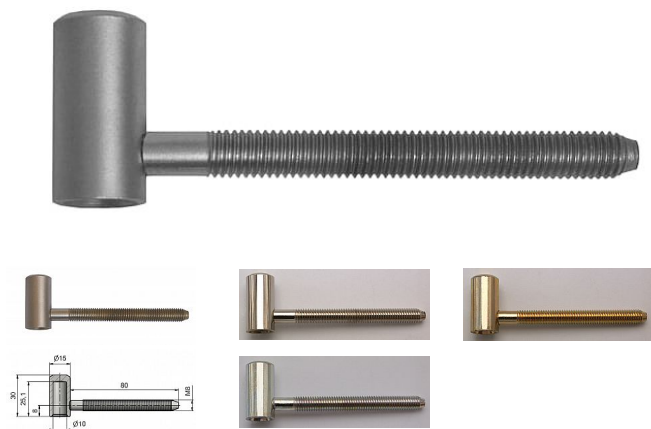

# Závěs dveřní vrchní díl 60/10 HD M8x80 9652

» ZÁVĚSY, PANTY » DVEŘNÍ » Šroubovací

Kód produktu

MP05030-2150

Použití: Vrchní díl závěsu je doporučen pro dřevěné protipožární dveře s polodrážkou (prodloužený svorník - 80 mm).

## Popis

Průměr pantu (vnější) 15 mm Únosnost / ks (v kg) 20.00  
Typ závěsu Vrchní díl (VD) Typ dveří Interiérové  
Orientace dveří nebo okna Pro pravé i levé dveře  
(zárubeň) Materiál dveřního křídla Dřevo Provedení dveří  
S polodrážkou Ukončení výrobku Bez ozdoby Materiál  
výrobku (převažující) Ocel Požární odolnost ano (vhodný  
pro protipožární zkoušky) Uchycení závěsu K  
zašroubování Průměr závitu svorníku(ů) M8 Délka  
svorníku(ů) 80 mm Český výrobek Ano