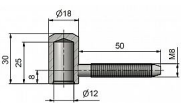

Závěs dveřní vrchní díl 60/12 VD 9712

» ZÁVĚSY, PANTY » DVEŘNÍ » Šroubovací

Kód produktu

MP05030-2440

Použití: Závěs slouží k zakování do dveřního křídla.
Montáž se provádí po dokončení povrchových úprav.

Dostupnost sklad SEZAM :

více než 20 ks

Dostupné sklad dodavatele:

sklad dodavatele

Popis

Průměr pantu (vnější) 18 mm Únosnost / ks (v kg) 20.00
Typ závěsu Vrchní díl (VD) Typ dveří Interiérové
Orientace dveří nebo okna Pro pravé i levé dveře
(zárubeň) Materiál dveřního křídla Dřevo Provedení dveří
S polodrážkou Ukončení výrobku Bez ozdoby Materiál
výrobku (převažující) Ocel Požární odolnost ne Uchycení
závěsu K zašroubování Průměr závitu svorníku(ů) M8
Délka svorníku(ů) 50 mm Český výrobek Ano