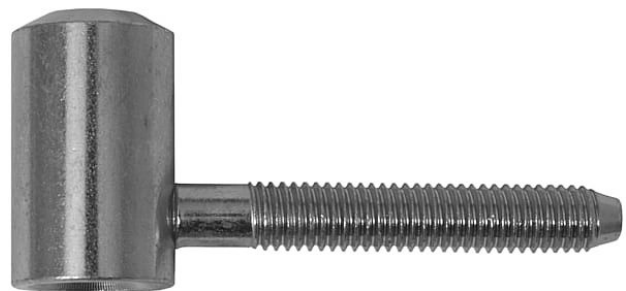

# Závěs dveřní vrchní díl 60/12 VD 9712

» ZÁVĚSY, PANTY » DVEŘNÍ » Šroubovací

Kód produktu

MP05030-2440

Použití: Závěs slouží k zakování do dveřního křídla.  
Montáž se provádí po dokončení povrchových úprav.

## Popis

Průměr pantu (vnější) 18 mm Únosnost / ks (v kg) 20.00  
Typ závěsu Vrchní díl (VD) Typ dveří Interiérové  
Orientace dveří nebo okna Pro pravé i levé dveře  
(zárubeň) Materiál dveřního křídla Dřevo Provedení dveří  
S polodrážkou Ukončení výrobku Bez ozdoby Materiál  
výrobku (převažující) Ocel Požární odolnost ne Uchycení  
závěsu K zašroubování Průměr závitu svorníku(ů) M8  
Délka svorníku(ů) 50 mm Český výrobek Ano