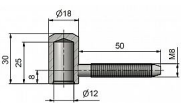

# Závěs dveřní vrchní díl 60/12 VD 9712

» ZÁVĚSY, PANTY » DVEŘNÍ » Šroubovací

Kód produktu

MP05030-2440

Použití: Závěs slouží k zakování do dveřního křídla.  
Montáž se provádí po dokončení povrchových úprav.

## Popis

Průměr pantu (vnější) 18 mm Únosnost / ks (v kg) 20.00  
Typ závěsu Vrchní díl (VD) Typ dveří Interiérové  
Orientace dveří nebo okna Pro pravé i levé dveře  
(zárubeň) Materiál dveřního křídla Dřevo Provedení dveří  
S polodrážkou Ukončení výrobku Bez ozdoby Materiál  
výrobku (převažující) Ocel Požární odolnost ne Uchycení  
závěsu K zašroubování Průměr závitu svorníku(ů) M8  
Délka svorníku(ů) 50 mm Český výrobek Ano