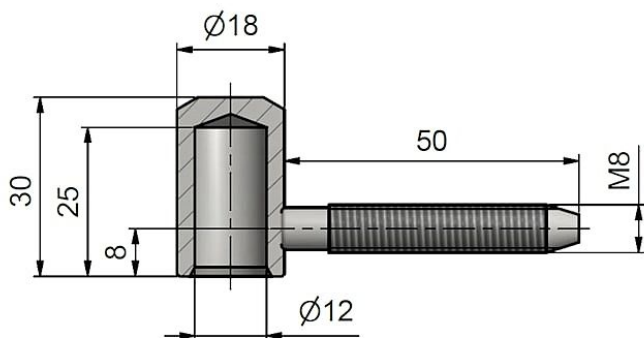

Závěs dveřní vrchní díl 60/12 VD 9712

» ZÁVĚSY, PANTY » DVEŘNÍ » Šroubovací

Popis

Průměr pantu (vnější) 18 mm

Únosnost / ks (v kg) 20.00

Typ závěsu Vrchní díl (VD)

Typ dveří Interiérové

Orientace dveří nebo okna Pro pravé i levé dveře (zárubeň)

Materiál dveřního křídla Dřevo

Provedení dveří S polodrážkou

Ukončení výrobku Bez ozdoby

Materiál výrobku (převažující) Ocel

Požární odolnost ne

Uchycení závěsu K zašroubování

Průměr závitu svorníku(ů) M8

Délka svorníku(ů) 50 mm

Český výrobek Ano

Kód produktu

MP05030-2440

Balení

0 ks

Použití: Závěs slouží k zakování do dveřního křídla.

Montáž se provádí po dokončení povrchových úprav.

Dostupnost na hlavním skladě: