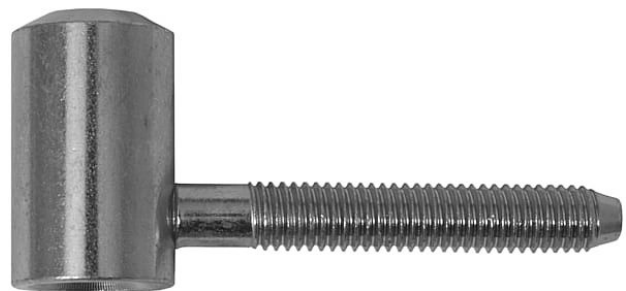

Závěs dveřní vrchní díl 60/12 VD 9712

» ZÁVĚSY, PANTY » DVEŘNÍ » Šroubovací

Kód produktu

MP05030-2440

Použití: Závěs slouží k zakování do dveřního křídla.
Montáž se provádí po dokončení povrchových úprav.

Dostupnost sklad SEZAM :

více než 20 ks

Dostupné sklad dodavatele:

sklad dodavatele

Popis

Průměr pantu (vnější) 18 mm Únosnost / ks (v kg) 20.00
Typ závěsu Vrchní díl (VD) Typ dveří Interiérové
Orientace dveří nebo okna Pro pravé i levé dveře
(zárubeň) Materiál dveřního křídla Dřevo Provedení dveří
S polodrážkou Ukončení výrobku Bez ozdoby Materiál
výrobku (převažující) Ocel Požární odolnost ne Uchycení
závěsu K zašroubování Průměr závitu svorníku(ů) M8
Délka svorníku(ů) 50 mm Český výrobek Ano