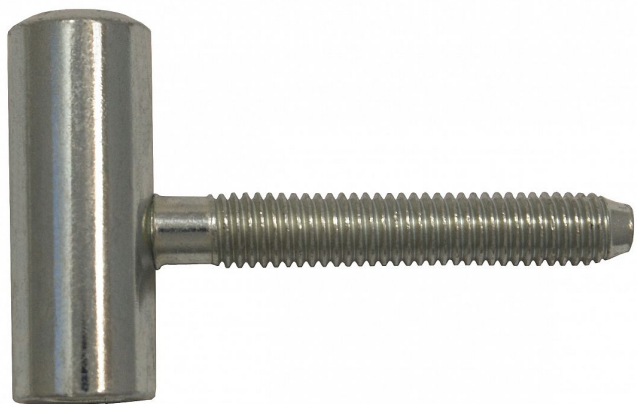

Závěs dveřní vrchní díl 80/10 HD M8 9618

» ZÁVĚSY, PANTY » DVEŘNÍ » Šroubovací

Kód produktu

MP05030-2610

Balení

0 ks

Použití: Vrchní díl závěsu - do dřevěného dveřního křídla s polodrážkou. Zakování se provádí po dokončení povrchové úpravy dveřního křídla.