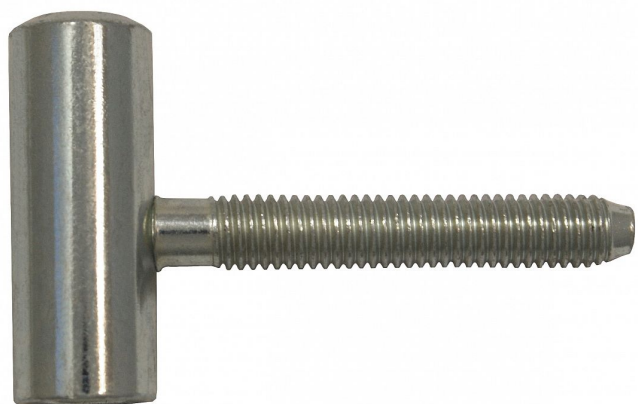

# Závěs dveřní vrchní díl 80/10 HD M8 9618

» ZÁVĚSY, PANTY » DVEŘNÍ » Šroubovací

Kód produktu

MP05030-2610

Použití: Vrchní díl závěsu - do dřevěného dveřního křídla s polodrážkou. Zakování se provádí po dokončení povrchové úpravy dveřního křídla.