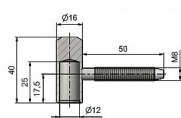

Závěs dveřní vrchní díl 80/12 M8x50 VD 9674

» ZÁVĚSY, PANTY » DVEŘNÍ » Šroubovací

Kód produktu

MP05030-2480

Závěs slouží k zakování do dveřního křídla, vnitřní průměr je 12 mm. (slouží hlavně k doplnění starého provedení spodních dílů) Montáž se provádí po dokončení povrchových úprav.

Dostupnost sklad SEZAM :

více než 20 ks

Dostupné sklad dodavatele:

momentálně nedostupné

Popis

Průměr pantu (vnější) 16 mm Únosnost / ks (v kg) 20.00

Typ závěsu Vrchní díl (VD) Typ dveří Interiérové

Orientace dveří nebo okna Pro pravé i levé dveře

(zárubeň) Materiál dveřního křídla Dřevo Provedení dveří

S polodrážkou Ukončení výrobku Bez ozdoby Materiál

výrobku (převažující) Ocel Požární odolnost ne Uchytení

závěsu K zašroubování Průměr závitu svorníku(ů) M8

Délka svorníku(ů) 50 mm Český výrobek Ano