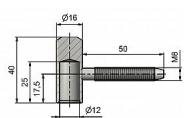

# Závěs dveřní vrchní díl 80/12 M8x50 VD 9674

» ZÁVĚSY, PANTY » DVEŘNÍ » Šroubovací

Kód produktu

MP05030-2480

Balení

0 ks

Dostupnost na hlavním skladě:

více než 20 ks

## Popis

Průměr pantu (vnější) 16 mm

Únosnost / ks (v kg) 20.00

Typ závěsu Vrchní díl (VD)

Typ dveří Interiérové

Orientace dveří nebo okna Pro pravé i levé dveře (zárubeň)

Materiál dveřního křídla Dřevo

Provedení dveří S polodrážkou

Ukončení výrobku Bez ozdoby

Materiál výrobku (převažující) Ocel

Požární odolnost ne

Uchycení závěsu K zašroubování

Průměr závitu svorníku(ů) M8

Délka svorníku(ů) 50 mm

Český výrobek Ano