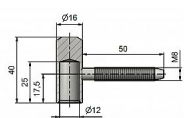

Závěs dveřní vrchní díl 80/12 M8x50 VD 9674

» ZÁVĚSY, PANTY » DVEŘNÍ » Šroubovací

Kód produktu

MP05030-2480

Balení

0 ks

Dostupnost na hlavním skladě:

více než 20 ks

Popis

Průměr pantu (vnější) 16 mm

Únosnost / ks (v kg) 20.00

Typ závěsu Vrchní díl (VD)

Typ dveří Interiérové

Orientace dveří nebo okna Pro pravé i levé dveře (zárubeň)

Materiál dveřního křídla Dřevo

Provedení dveří S polodrážkou

Ukončení výrobku Bez ozdoby

Materiál výrobku (převažující) Ocel

Požární odolnost ne

Uchycení závěsu K zašroubování

Průměr závitu svorníku(ů) M8

Délka svorníku(ů) 50 mm

Český výrobek Ano