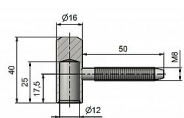

Závěs dveřní vrchní díl 80/12 M8x50 VD 9674

» ZÁVĚSY, PANTY » DVEŘNÍ » Šroubovací

Kód produktu

MP05030-2480

Závěs slouží k zakování do dveřního křídla, vnitřní průměr je 12 mm. (slouží hlavně k doplnění starého provedení spodních dílů) Montáž se provádí po dokončení povrchových úprav.

Dostupnost sklad SEZAM :

více než 50 ks

Dostupné sklad dodavatele:

momentálně nedostupné

Popis

Průměr pantu (vnější) 16 mm Únosnost / ks (v kg) 20.00

Typ závěsu Vrchní díl (VD) Typ dveří Interiérové

Orientace dveří nebo okna Pro pravé i levé dveře

(zárubeň) Materiál dveřního křídla Dřevo Provedení dveří

S polodrážkou Ukončení výrobku Bez ozdoby Materiál

výrobku (převažující) Ocel Požární odolnost ne Uchytení

závěsu K zašroubování Průměr závitu svorníku(ů) M8

Délka svorníku(ů) 50 mm Český výrobek Ano