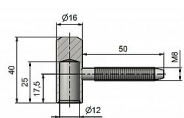

# Závěs dveřní vrchní díl 80/12 M8x50 VD 9674

» ZÁVĚSY, PANTY » DVEŘNÍ » Šroubovací

Kód produktu

MP05030-2480

Závěs slouží k zakování do dveřního křídla, vnitřní průměr je 12 mm. (slouží hlavně k doplnění starého provedení spodních dílů) Montáž se provádí po dokončení povrchových úprav.

## Popis

Průměr pantu (vnější) 16 mm Únosnost / ks (v kg) 20.00

Typ závěsu Vrchní díl (VD) Typ dveří Interiérové

Orientace dveří nebo okna Pro pravé i levé dveře

(zárubeň) Materiál dveřního křídla Dřevo Provedení dveří

S polodrážkou Ukončení výrobku Bez ozdoby Materiál

výrobku (převažující) Ocel Požární odolnost ne Uchytení

závěsu K zašroubování Průměr závitu svorníku(ů) M8

Délka svorníku(ů) 50 mm Český výrobek Ano