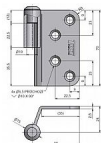

Závěs dveřní vrchní díl 80 VD

» ZÁVĚSY, PANTY » DVEŘNÍ » Zadlabací

Kód produktu

MP05030-3290

Použití: Vrchní díl závěsu k přišroubování do dveří bez polodrážky. Slouží k otočnému spojení se zárubní. Montáž se provádí po provedené úpravě.

Dostupnost sklad SEZAM :
Dostupné sklad dodavatele:

u dodavatele
momentálně nedostupné