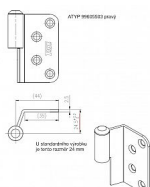

Závěs dveřní vrchní díl 80 VD

» ZÁVĚSY, PANTY » DVEŘNÍ » Zadlabací

Kód produktu

MP05030-3290

Balení

0 ks

Použití: Vrchní díl závěsu k přišroubování do dveří bez polodrážky. Slouží k otočnému spojení se zárubní. Montáž se provádí po provedené úpravě.

Dostupnost na hlavním skladě:

skladem u dodavatele