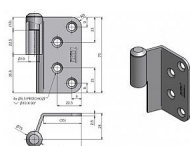

Závěs dveřní vrchní díl 80 VD

» ZÁVĚSY, PANTY » DVEŘNÍ » Zadlabací

Kód produktu

MP05030-3290

Balení

0 ks

Použití: Vrchní díl závěsu k přišroubování do dveří bez polodrážky. Slouží k otočnému spojení se zárubní. Montáž se provádí po provedené úpravě.

Dostupnost na hlavním skladě:

skladem u dodavatele