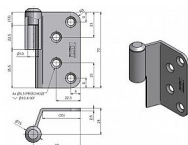

Závěs dveřní vrchní díl 80 VD

» ZÁVĚSY, PANTY » DVEŘNÍ » Zadlabací

Kód produktu

MP05030-3290

Použití: Vrchní díl závěsu k přišroubování do dveří bez polodrážky. Slouží k otočnému spojení se zárubní. Montáž se provádí po provedené úpravě.

Dostupnost sklad SEZAM :
Dostupné sklad dodavatele:

u dodavatele
momentálně nedostupné