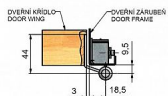

Závěs dveřní vrchní díl 80 VD

» ZÁVĚSY, PANTY » DVEŘNÍ » Zadlabací

Kód produktu

MP05030-3290

Použití: Vrchní díl závěsu k přišroubování do dveří bez polodrážky. Slouží k otočnému spojení se zárubní. Montáž se provádí po provedené úpravě.

Dostupnost sklad SEZAM :
Dostupné sklad dodavatele:

u dodavatele
momentálně nedostupné