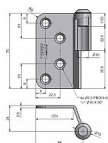

Závěs dveřní vrchní díl 80 VD

» ZÁVĚSY, PANTY » DVEŘNÍ » Zadlabací

Kód produktu

MP05030-3290

Použití: Vrchní díl závěsu k přišroubování do dveří bez polodrážky. Slouží k otočnému spojení se zárubní. Montáž se provádí po provedené úpravě.

Dostupnost sklad SEZAM :
Dostupné sklad dodavatele:

u dodavatele
momentálně nedostupné