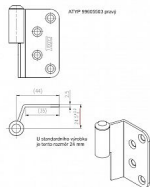

Závěs dveřní vrchní díl 80 VD

» ZÁVĚSY, PANTY » DVEŘNÍ » Zadlabací

Kód produktu

MP05030-3290

Použití: Vrchní díl závěsu k přišroubování do dveří bez polodrážky. Slouží k otočnému spojení se zárubní. Montáž se provádí po provedené úpravě.

Dostupnost sklad SEZAM :
Dostupné sklad dodavatele:

u dodavatele
momentálně nedostupné