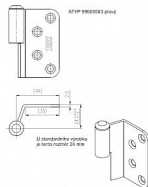

Závěs dveřní vrchní díl 80 VD

» ZÁVĚSY, PANTY » DVEŘNÍ » Zadlabací

Kód produktu

MP05030-3290

Použití: Vrchní díl závěsu k přišroubování do dveří bez polodrážky. Slouží k otočnému spojení se zárubní. Montáž se provádí po provedené úpravě.

Dostupnost sklad SEZAM :
Dostupné sklad dodavatele:

u dodavatele
momentálně nedostupné