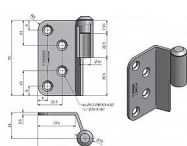

Závěs dveřní vrchní díl 80 VD

» ZÁVĚSY, PANTY » DVEŘNÍ » Zadlabací

Kód produktu

MP05030-3290

Balení

0 ks

Použití: Vrchní díl závěsu k přišroubování do dveří bez polodrážky. Slouží k otočnému spojení se zárubní. Montáž se provádí po provedené úpravě.

Dostupnost na hlavním skladě:

skladem u dodavatele