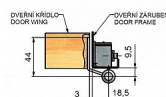

Závěs dveřní vrchní díl 80 VD

» ZÁVĚSY, PANTY » DVEŘNÍ » Zadlabací

Kód produktu

MP05030-3290

Balení

0 ks

Použití: Vrchní díl závěsu k přišroubování do dveří bez polodrážky. Slouží k otočnému spojení se zárubní. Montáž se provádí po provedené úpravě.

Dostupnost na hlavním skladě:

skladem u dodavatele