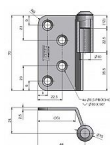

Závěs dveřní vrchní díl 80 VD

» ZÁVĚSY, PANTY » DVEŘNÍ » Zadlabací

Kód produktu

MP05030-3290

Použití: Vrchní díl závěsu k přišroubování do dveří bez polodrážky. Slouží k otočnému spojení se zárubní. Montáž se provádí po provedené úpravě.

Dostupnost sklad SEZAM :
Dostupné sklad dodavatele:

u dodavatele
momentálně nedostupné