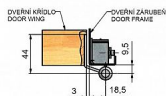

Závěs dveřní vrchní díl 80 VD

» ZÁVĚSY, PANTY » DVEŘNÍ » Zadlabací

Kód produktu

MP05030-3290

Použití: Vrchní díl závěsu k přišroubování do dveří bez polodrážky. Slouží k otočnému spojení se zárubní. Montáž se provádí po provedené úpravě.

Dostupnost sklad SEZAM :
Dostupné sklad dodavatele:

u dodavatele
momentálně nedostupné