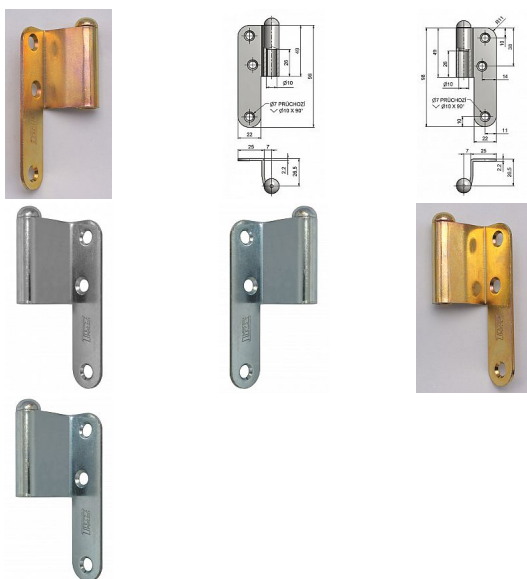

# Závěs dveřní vrchní díl JP5

» ZÁVĚSY, PANTY » DVEŘNÍ » Zadlabací

Kód produktu

MP05030-3780

Závěs (=vrchní díl) se používá k otočnému spojení dveří s polodrážkou a zárubně.

Dostupnost sklad SEZAM :  
Dostupné sklad dodavatele:

## Popis

Průměr pantu (vnější) 14,4 mm Únosnost / ks (v kg) 25.00  
Typ závěsu Vrchní díl (VD) Typ dveří Interiérové  
Materiál dveřního křídla Dřevo Provedení dveří S polodrážkou  
Ukončení výrobku Půlkulaté (UR25) Požární odolnost ne  
Uchycení vrchního dílu K přišroubování K přišroub.doporučujeme  
Vruty  $\varnothing$  4,5 mm minimální délky 40 mm Český výrobek Ano