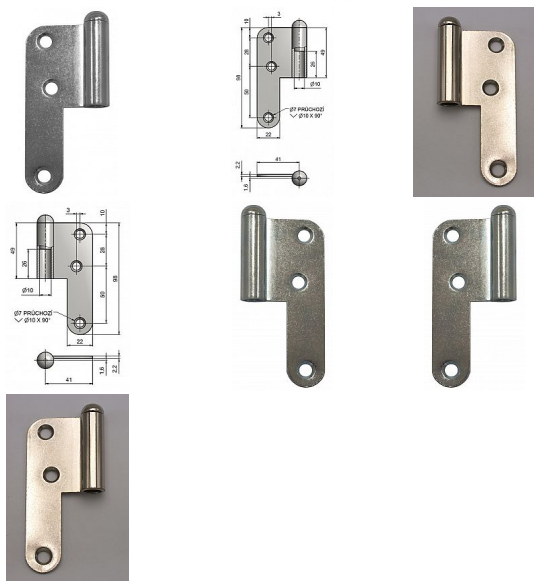

Závěs dveřní vrchní díl T5

» ZÁVĚSY, PANTY » DVEŘNÍ » Zadlabací

Kód produktu

MP05030-3820

Závěs (=vrchní díl) se používá k otočnému spojení dveří bez polodrážky a zárubně.

Dostupnost sklad SEZAM :
Dostupné sklad dodavatele:

u dodavatele
momentálně nedostupné

Popis

Průměr pantu (vnější) 14,4 mm Únosnost / ks (v kg) 25.00
Typ závěsu Vrchní díl (VD) Typ dveří Interiérové
Materiál dveřního křídla Dřevo Provedení dveří Bez polodrážky
Ukončení výrobku Půlkulaté (UR25) Materiál výrobku (převažující) Ocel
Požární odolnost ne Uchycení vrchního dílu K přišroubování
K přišroub.doporučujeme Vrutky \varnothing 4,5 mm minimální délky 40 mm
Český výrobek Ano