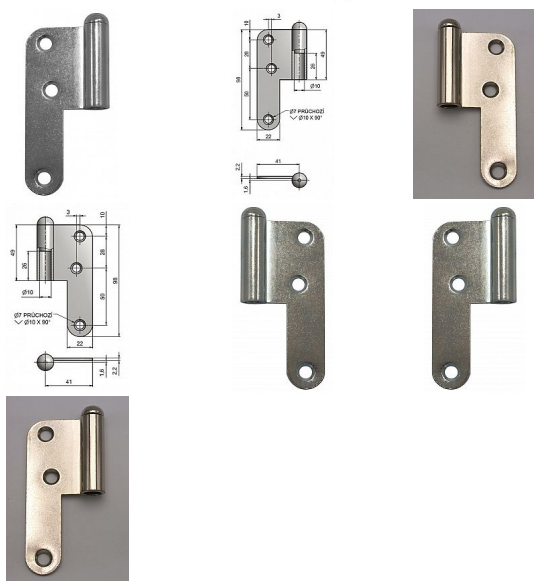

Závěs dveřní vrchní díl T5

» ZÁVĚSY, PANTY » DVEŘNÍ » Zadlabací

Kód produktu

MP05030-3820

Balení

0 ks

Závěs (=vrchní díl) se používá k otočnému spojení dveří bez polodrážky a zárubně.

Dostupnost na hlavním skladě:

skladem u dodavatele

Závěs dveřní vrchní díl T5

» ZÁVĚSY, PANTY » DVEŘNÍ » Zadlabací

Popis

Průměr pantu (vnější) 14,4 mm

Únosnost / ks (v kg) 25.00

Typ závěsu Vrchní díl (VD)

Typ dveří Interiérové

Materiál dveřního křídla Dřevo

Provedení dveří Bez polodrážky

Ukončení výrobku Půlkulaté (UR25)

Materiál výrobku (převažující) Ocel

Požární odolnost ne

Uchycení vrchního dílu K přišroubování

K přišroub.doporučujeme Vrutky \varnothing 4,5 mm minimální

délky 40 mm

Český výrobek Ano