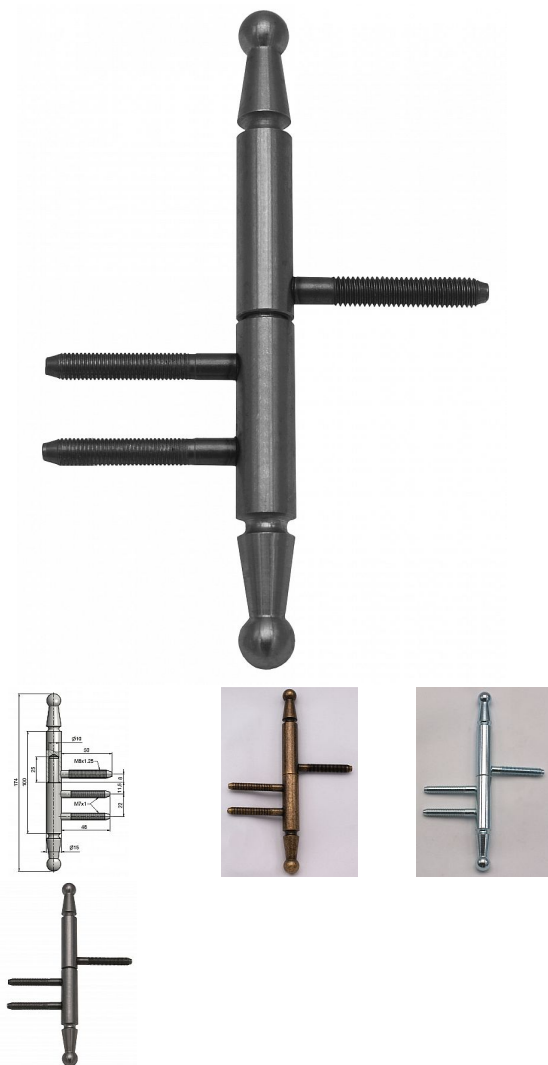

Závěs dveřní 15x100 UR01 22/M7 9094

» ZÁVĚSY, PANTY » DVEŘNÍ » Šroubovací

Kód produktu

MP05030-6810

Dveřní závěs k zašroubování. Je určený pro dřevěné dveře s polodrážkou a dřevěnou obložkovou zárubeň

Dostupnost sklad SEZAM :

u dodavatele

Dostupné sklad dodavatele:

momentálně nedostupné

Popis

Průměr pantu (vnější) 15 mm Únosnost / ks (v kg)

20.00 Typ závěsu Kompletní závěs Typ dveří

Interiérové Orientace dveří nebo okna Pro pravé i

levé dveře (zárubeň) Materiál dveřního křídla Dřevo

Provedení dveří S polodrážkou Typ zárubně Dřevěná

obložka Ukončení výrobku Ozdob.pěšec (UR01)

Materiál výrobku (převažující) Ocel Požární odolnost

ne Uchycení vrchního dílu K zašroubování Uchycení

spodního dílu Do upínacího elementu Průměr závitů

svorníku(ů) M7 a M8 Výška čepu 25 mm Český

výrobek Ano