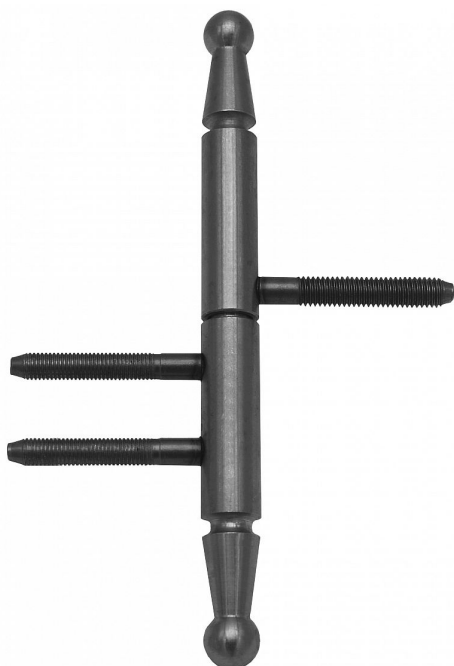

Závěs dveřní 15x100 UR01 22/M7 9094

» ZÁVĚSY, PANTY » DVEŘNÍ » Šroubovací

Kód produktu

MP05030-6810

Dveřní závěs k zašroubování. Je určený pro dřevěné dveře s polodrážkou a dřevěnou obložkovou zárubeň

Dostupnost sklad SEZAM :

u dodavatele

Dostupné sklad dodavatele:

momentálně nedostupné

Popis

Průměr pantu (vnější) 15 mm Únosnost / ks (v kg)

20.00 Typ závěsu Kompletní závěs Typ dveří

Interiérové Orientace dveří nebo okna Pro pravé i

levé dveře (zárubeň) Materiál dveřního křídla Dřevo

Provedení dveří S polodrážkou Typ zárubně Dřevěná

obložka Ukončení výrobku Ozdob.pěšec (UR01)

Materiál výrobku (převažující) Ocel Požární odolnost

ne Uchycení vrchního dílu K zašroubování Uchycení

spodního dílu Do upínacího elementu Průměr závitů

svorníku(ů) M7 a M8 Výška čepu 25 mm Český

výrobek Ano