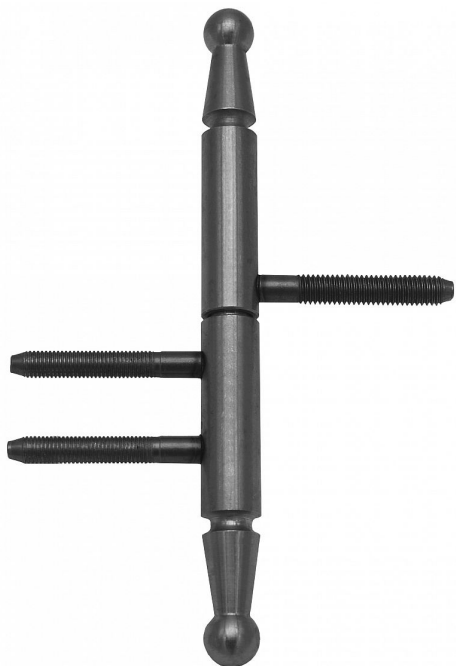

Závěs dveřní 15x100 UR01 22/M7 9094

» ZÁVĚSY, PANTY » DVEŘNÍ » Šroubovací

Kód produktu

MP05030-6810

Dveřní závěs k zašroubování. Je určený pro dřevěné dveře s polodrážkou a dřevěnou obložkovou zárubeň

Dostupnost sklad SEZAM :

u dodavatele

Dostupné sklad dodavatele:

momentálně nedostupné

Popis

Průměr pantu (vnější) 15 mm Únosnost / ks (v kg)

20.00 Typ závěsu Kompletní závěs Typ dveří

Interiérové Orientace dveří nebo okna Pro pravé i

levé dveře (zárubeň) Materiál dveřního křídla Dřevo

Provedení dveří S polodrážkou Typ zárubně Dřevěná

obložka Ukončení výrobku Ozdob.pěšec (UR01)

Materiál výrobku (převažující) Ocel Požární odolnost

ne Uchycení vrchního dílu K zašroubování Uchycení

spodního dílu Do upínacího elementu Průměr závitů

svorníků(ů) M7 a M8 Výška čepu 25 mm Český

výrobek Ano