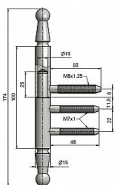

Závěs dveřní 15x100 UR01 22/M7 9094

» ZÁVĚSY, PANTY » DVEŘNÍ » Šroubovací

Kód produktu

MP05030-6810

Dveřní závěs k zašroubování. Je určený pro dřevěné dveře s polodrážkou a dřevěnou obložkovou zárubeň

Dostupnost sklad SEZAM :

u dodavatele

Dostupné sklad dodavatele:

momentálně nedostupné

Popis

Průměr pantu (vnější) 15 mm Únosnost / ks (v kg)

20.00 Typ závěsu Kompletní závěs Typ dveří

Interiérové Orientace dveří nebo okna Pro pravé i

levé dveře (zárubeň) Materiál dveřního křídla Dřevo

Provedení dveří S polodrážkou Typ zárubně Dřevěná

obložka Ukončení výrobku Ozdob.pěšec (UR01)

Materiál výrobku (převažující) Ocel Požární odolnost

ne Uchycení vrchního dílu K zašroubování Uchycení

spodního dílu Do upínacího elementu Průměr závitů

svorníků(ů) M7 a M8 Výška čepu 25 mm Český

výrobek Ano