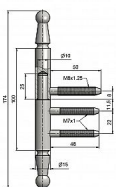

Závěs dveřní 15x100 UR01 22/M7 9094

» ZÁVĚSY, PANTY » DVEŘNÍ » Šroubovací

Kód produktu

MP05030-6810

Dveřní závěs k zašroubování. Je určený pro dřevěné dveře s polodrážkou a dřevěnou obložkovou zárubeň

Dostupnost sklad SEZAM :

u dodavatele

Dostupné sklad dodavatele:

momentálně nedostupné

Popis

Průměr pantu (vnější) 15 mm Únosnost / ks (v kg)

20.00 Typ závěsu Kompletní závěs Typ dveří

Interiérové Orientace dveří nebo okna Pro pravé i

levé dveře (zárubeň) Materiál dveřního křídla Dřevo

Provedení dveří S polodrážkou Typ zárubně Dřevěná

obložka Ukončení výrobku Ozdob.pěšec (UR01)

Materiál výrobku (převažující) Ocel Požární odolnost

ne Uchycení vrchního dílu K zašroubování Uchycení

spodního dílu Do upínacího elementu Průměr závitů

svorníku(ů) M7 a M8 Výška čepu 25 mm Český

výrobek Ano