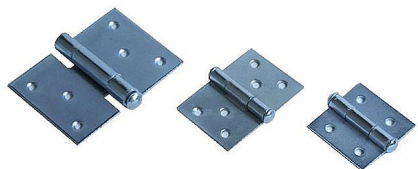

# Závěs dvouramenný asymetrický

» ZÁVĚSY, PANTY » BEDNOVÉ, SELSKÉ

Kód produktu

MP04055-0040

rozměr pantu 20, 30 a 40 mm je jednoho rameno ke kraji čepu

rozměr v závorce je šířka pantu v otevřeném stavu

Dostupnost sklad SEZAM :