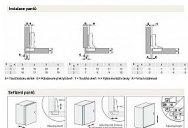

Závěs ESO naložený hydraulický s tlumením+klip s 3D podložkou H0,krytky

» ZÁVĚSY, PANTY » NÁBYTKOVÉ

Dodavatelské číslo	054927
EAN	8590531549274
Kód produktu	04050-3195
Balení	1 Ks

Dvoucestný hydraulický závěs. Snadná montáž a demontáž dvířek díky technologii clip-on. Závěs je nastavitelný ve třech rovinách. Výšku a hloubku lze jednoduše seřadit díky excentrickému systému. Technologie plynulého zavírání zaručuje pohodlný a tichý provoz díky spolehlivému tlumení. Elegantní nerušivý vzhled zajistí krytky, které skryjí šrouby ramínka a misky.

- tiché uzavření s tlumením
- snadná nasazování Clip-on
- nastavení ve třech rovinách (3D)
- excentrické nastavení hloubky a výšky
- krytky šroubů ramínka a misky

Dostupnost sklad SEZAM : u dodavatele
Dostupné sklad dodavatele: sklad dodavatele