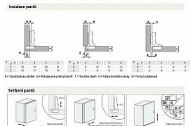

# Závěs ESO polonaložený hydraulický s tlumením+klip s 3D podložkou H0,krytky

» ZÁVĚSY, PANTY » NÁBYTKOVÉ

Dodavatelské číslo	054928
EAN	8590531549281
Kód produktu	04050-3196
Balení	1 Ks

Dvoucestný hydraulický závěs. Snadná montáž a demontáž dvířek díky technologii clip-on. Závěs je nastavitelný ve třech rovinách. Výšku a hloubku lze jednoduše seřadit díky excentrickému systému. Technologie plynulého zavírání zaručuje pohodlný a tichý provoz díky spolehlivému tlumení. Elegantní nerušivý vzhled zajistí krytky, které skryjí šrouby ramínka a misky.

- tiché uzavření s tlumením
- snadná nasazování Clip-on
- nastavení ve třech rovinách (3D)
- excentrické nastavení hloubky a výšky
- krytky šroubů ramínka a misky

Dostupnost sklad SEZAM :

u dodavatele

Dostupné sklad dodavatele: