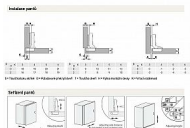

Závěs ESO polonaložený hydraulický s tlumením+klip s 3D podložkou H0,krytky

» ZÁVĚSY, PANTY » NÁBYTKOVÉ

Dodavatelské číslo	054928
EAN	8590531549281
Kód produktu	04050-3196
Balení	1 Ks

Dvoucestný hydraulický závěs. Snadná montáž a demontáž dvířek díky technologii clip-on. Závěs je nastavitelný ve třech rovinách. Výšku a hloubku lze jednoduše seřadit díky excentrickému systému. Technologie plynulého zavírání zaručuje pohodlný a tichý provoz díky spolehlivému tlumení. Elegantní nerušivý vzhled zajistí krytky, které skryjí šrouby ramínka a misky.

- tiché uzavření s tlumením
- snadná nasazování Clip-on
- nastavení ve třech rovinách (3D)
- excentrické nastavení hloubky a výšky
- krytky šroubů ramínka a misky

Dostupnost sklad SEZAM :

u dodavatele

Dostupné sklad dodavatele: