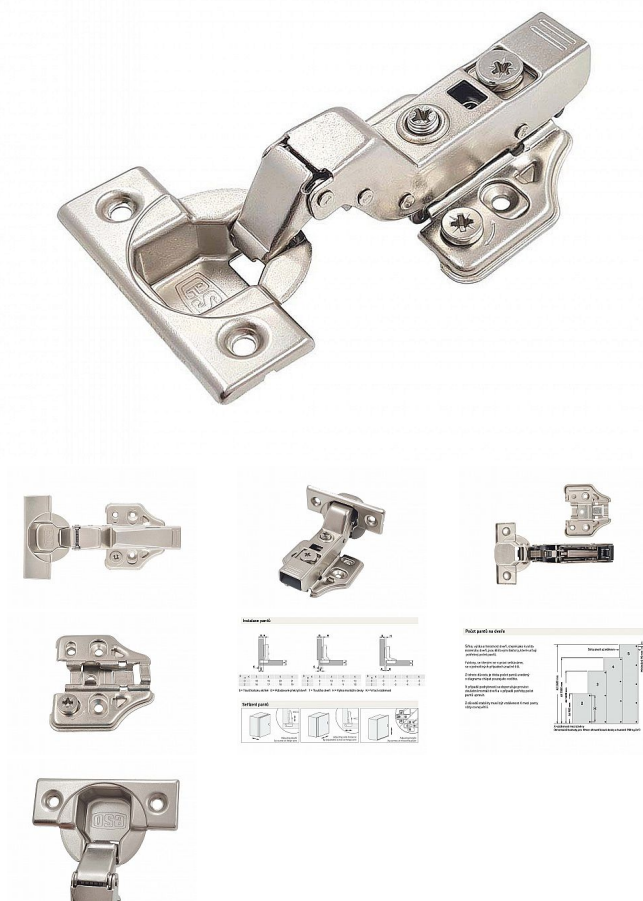

Závěs ESO vložený hydraulický s tlumením+klip s 3D podložkou H0,krytky

» ZÁVĚSY, PANTY » NÁBYTKOVÉ

Dodavatelské číslo	054929
EAN	8590531549298
Kód produktu	04050-3197
Balení	1 Ks

Dvoucestný hydraulický závěs. Snadná montáž a demontáž dvířek díky technologii clip-on. Závěs je nastavitelný ve třech rovinách. Výšku a hloubku lze jednoduše seřadit díky excentrickému systému. Technologie plynulého zavírání zaručuje pohodlný a tichý provoz díky spolehlivému tlumení. Elegantní nerušivý vzhled zajistí krytky, které skryjí šrouby ramínka a misky.

- tiché uzavření s tlumením
- snadná nasazování Clip-on
- nastavení ve třech rovinách (3D)
- excentrické nastavení hloubky a výšky
- krytky šroubů ramínka a misky

Dostupnost sklad SEZAM : u dodavatele
Dostupné sklad dodavatele: sklad dodavatele