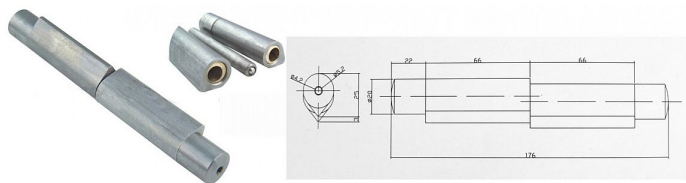

Závěs k přivaření 3D 176/25 seřaditelný

» ZÁVĚSY, PANTY » K PŘIVAŘENÍ

Dodavatelské číslo	032175
EAN	8590531321757
Kód produktu	04053-5260
Balení	1 ks

Dostupnost na hlavním skladě: skladem u dodavatele