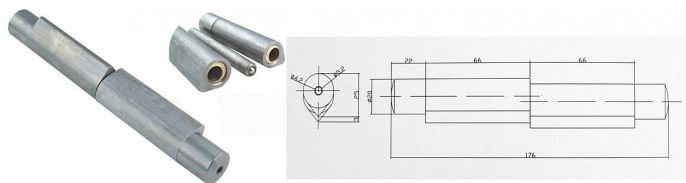

Závěs k přivaření 3D 176/25 seřaditelný

» ZÁVĚSY, PANTY » K PŘIVAŘENÍ

Dodavatelské číslo	032175
EAN	8590531321757
Kód produktu	04053-5260
Balení	1 Ks

délka 176mm, průměr 25mm

Dostupnost sklad SEZAM : u dodavatele
Dostupné sklad dodavatele: sklad dodavatele