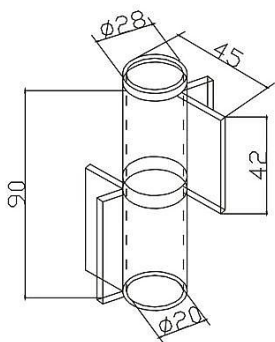

Závěs k přivaření s křídýlky 40x40x20 mm

» ZÁVĚSY, PANTY » K PŘIVAŘENÍ

Dodavatelské číslo	032189
EAN	8590531321894
Kód produktu	04053-5520
Balení	1 ks

Dostupnost na hlavním skladě: skladem u dodavatele