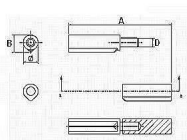

Závěs k přivaření s kuličkou seřiditelný 100x14mm, čep 8 mm

» ZÁVĚSY, PANTY » K PŘIVAŘENÍ

A	B	D
80	12	8
100	14	8
120	16	9
140	20	14
150	22	14
160	20	14
180	22	14
200	22	14

Dodavatelské číslo 032154

EAN 8590531321542

Kód produktu 04053-5242

Balení 1 Ks

Závěs k přivaření s kuličkou seřiditelný

Dostupnost sklad SEZAM :

u dodavatele

Dostupné sklad dodavatele:

sklad dodavatele