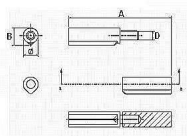

Závěs k přivaření s kuličkou seřiditelný 100x14mm, čep 8 mm

» ZÁVĚSY, PANTY » K PŘIVAŘENÍ

A	B	D
80	12	8
100	14	8
120	16	9
140	20	14
150	22	14
160	20	14
180	22	14
200	22	14

Dodavatelské číslo 032154

EAN 8590531321542

Kód produktu 04053-5242

Balení 1 Ks

Závěs k přivaření s kuličkou seřiditelný

Dostupnost sklad SEZAM :

u dodavatele

Dostupné sklad dodavatele:

sklad dodavatele