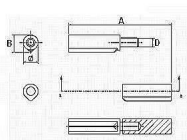

Závěs k přivaření s kuličkou seřiditelný 120x16mm, čep 9 mm

» ZÁVĚSY, PANTY » K PŘIVAŘENÍ

A	B	D
80	12	8
100	14	8
120	16	9
140	20	14
150	22	14
160	20	14
180	22	14
200	22	14

Dodavatelské číslo 032155

EAN 8590531321559

Kód produktu 04053-5243

Balení 1 Ks

Závěs k přivaření s kuličkou seřiditelný

Dostupnost sklad SEZAM :

u dodavatele

Dostupné sklad dodavatele:

sklad dodavatele