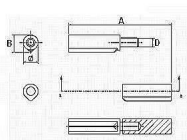

# Závěs k přivaření s kuličkou seřiditelný 120x16mm, čep 9 mm

» ZÁVĚSY, PANTY » K PŘIVAŘENÍ

A	B	D
80	12	8
100	14	8
120	16	9
140	20	14
150	22	14
160	20	14
180	22	14
200	22	14

Dodavatelské číslo 032155

EAN 8590531321559

Kód produktu 04053-5243

Balení 1 Ks

Závěs k přivaření s kuličkou seřiditelný

Dostupnost sklad SEZAM :

u dodavatele

Dostupné sklad dodavatele:

sklad dodavatel