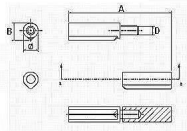

Závěs k přivaření s kuličkou seřiditelný 140x20mm, čep 14 mm

» ZÁVĚSY, PANTY » K PŘIVAŘENÍ

A	B	D
80	12	8
100	14	8
120	16	9
140	20	14
150	22	14
160	20	14
180	22	14
200	22	14

Dodavatelské číslo 032173

EAN 8590531321733

Kód produktu 04053-5244

Balení 1 Ks

Závěs k přivaření s kuličkou seřiditelný

na 60 kg

Dostupnost sklad SEZAM :

u dodavatele

Dostupné sklad dodavatele:

sklad dodavatele