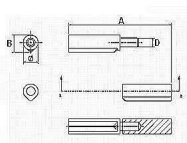

Závěs k přivaření s kuličkou seřiditelný 140x20mm, čep 14 mm

» ZÁVĚSY, PANTY » K PŘIVAŘENÍ

A	B	D
80	12	8
100	14	8
120	16	9
140	20	14
150	22	14
160	20	14
180	22	14
200	22	14

Dodavatelské číslo 032173

EAN 8590531321733

Kód produktu 04053-5244

Balení 1 Ks

Závěs k přivaření s kuličkou seřiditelný

na 60 kg

Dostupnost sklad SEZAM : u dodavatele
Dostupné sklad dodavatele: sklad dodavatele