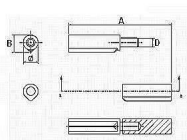

# Závěs k přivaření s kuličkou seřiditelný 140x20mm, čep 14 mm

» ZÁVĚSY, PANTY » K PŘIVAŘENÍ

A	B	D
80	12	8
100	14	8
120	16	9
140	20	14
150	22	14
160	20	14
180	22	14
200	22	14

Dodavatelské číslo 032173

EAN 8590531321733

Kód produktu 04053-5244

Balení 1 Ks

Závěs k přivaření s kuličkou seřiditelný

na 60 kg

Dostupnost sklad SEZAM : u dodavatele

Dostupné sklad dodavatele: sklad dodavatele