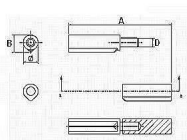

Závěs k přivaření s kuličkou seřiditelný 150x22mm, čep 14 mm

» ZÁVĚSY, PANTY » K PŘIVAŘENÍ

A	B	D
80	12	8
100	14	8
120	16	9
140	20	14
150	22	14
160	20	14
180	22	14
200	22	14

Dodavatelské číslo 032171

EAN 8590531321719

Kód produktu 04053-5245

Balení 1 Ks

Závěs k přivaření s kuličkou seřiditelný

na 80 kg

Dostupnost sklad SEZAM : skladem

Dostupné sklad dodavatele: sklad dodavatele