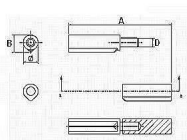

# Závěs k přivaření s kuličkou seřiditelný 180x22mm, čep 14 mm

» ZÁVĚSY, PANTY » K PŘIVAŘENÍ

A	B	D
80	12	8
100	14	8
120	16	9
140	20	14
150	22	14
160	20	14
180	22	14
200	22	14

Dodavatelské číslo 032157

EAN 8590531321573

Kód produktu 04053-5247

Balení 1 Ks

Závěs k přivaření s kuličkou seřiditelný

Dostupnost sklad SEZAM :

u dodavatele

Dostupné sklad dodavatele:

sklad dodavatele