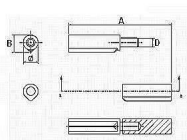

Závěs k přivaření s kuličkou seřiditelný 180x22mm, čep 14 mm

» ZÁVĚSY, PANTY » K PŘIVAŘENÍ

A	B	D
80	12	8
100	14	8
120	16	9
140	20	14
150	22	14
160	20	14
180	22	14
200	22	14

Dodavatelské číslo 032157

EAN 8590531321573

Kód produktu 04053-5247

Balení 1 Ks

Závěs k přivaření s kuličkou seřiditelný

Dostupnost sklad SEZAM :

u dodavatele

Dostupné sklad dodavatele:

sklad dodavatele