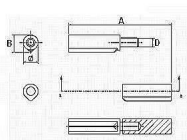

# Závěs k přivaření s kuličkou seřiditelný 80x12mm, čep 8 mm

» ZÁVĚSY, PANTY » K PŘIVAŘENÍ

A	B	D
80	12	8
100	14	8
120	16	9
140	20	14
150	22	14
160	20	14
180	22	14
200	22	14

Dodavatelské číslo 032153

EAN 8590531321535

Kód produktu 04053-5240

Balení 1 Ks

Závěs k přivaření s kuličkou seřiditelný

Dostupnost sklad SEZAM :

u dodavatele

Dostupné sklad dodavatele:

sklad dodavatele