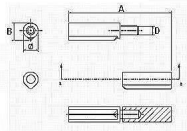

Závěs k přivaření s kuličkou seřiditelný 80x12mm, čep 8 mm

» ZÁVĚSY, PANTY » K PŘIVAŘENÍ

A	B	D
80	12	8
100	14	8
120	16	9
140	20	14
150	22	14
160	20	14
180	22	14
200	22	14

Dodavatelské číslo 032153

EAN 8590531321535

Kód produktu 04053-5240

Balení 1 Ks

Závěs k přivaření s kuličkou seřiditelný

Dostupnost sklad SEZAM :

u dodavatele

Dostupné sklad dodavatele:

sklad dodavatele