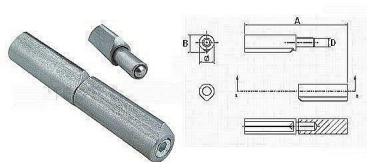

Závěs k přivaření s kuličkou seřiditelný

» ZÁVĚSY, PANTY » K PŘIVAŘENÍ

A	B	D
80	12	8
100	14	8
120	16	9
140	20	14
150	22	14
160	20	14
180	22	14
200	22	14

Kód produktu

MP04053-5240

Balení

1 Ks

Závěs k přivaření s kuličkou seřiditelný