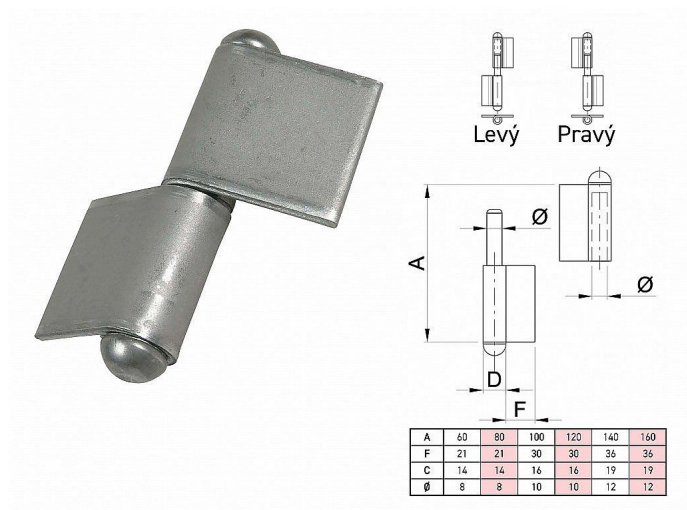

Závěs k přivaření s praporkem 100x33 Pravý

» ZÁVĚSY, PANTY » K PŘIVAŘENÍ

Dodavatelské číslo	032962
EAN	8590531329623
Kód produktu	04053-5450
Balení	1 Ks

prostřední číselný údaj v názvu je vnitřní průměr pantu

nosnosti panů
nosnost udávána na 2 ks pantu
60x18 - 20 kg
80x18 - 40 kg
100x33 - 50 kg
120x33 - 60 kg
140x36 - 60 kg
160x36 - 80 kg

Dostupnost sklad SEZAM : u dodavatele
Dostupné sklad dodavatele: sklad dodavatele