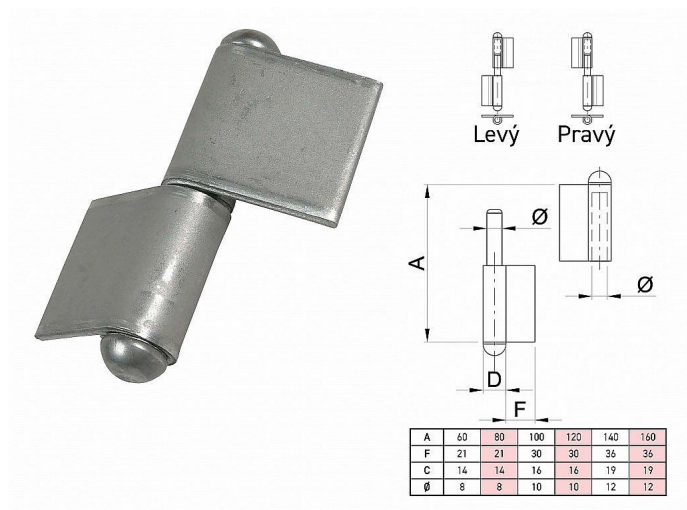

# Závěs k přivaření s praporkem 120x33 Levý

» ZÁVĚSY, PANTY » K PŘIVAŘENÍ

Dodavatelské číslo

032963

Kód produktu

04053-5460

Balení

1 ks

prostřední číselný údaj v názvu je vnitřní průměr pantu

Dostupnost na hlavním skladě:

skladem u dodavatele