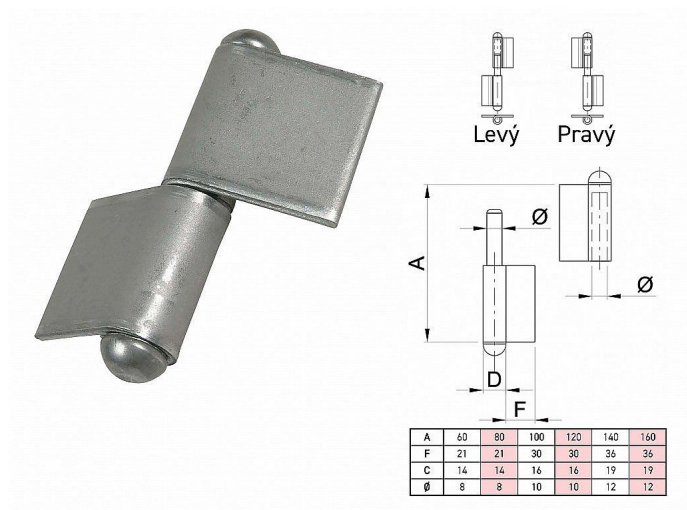

# Závěs k přivaření s praporkem 120x33 Levý

» ZÁVĚSY, PANTY » K PŘIVAŘENÍ

Dodavatelské číslo 032963

Kód produktu 04053-5460

Balení 1 Ks

prostřední číselný údaj v názvu je vnitřní průměr pantu

nosnosti panů  
nosnost udávána na 2 ks pantu  
60x18 - 20 kg  
80x18 - 40 kg  
100x33 - 50 kg  
120x33 - 60 kg  
140x36 - 60 kg  
160x36 - 80 kg