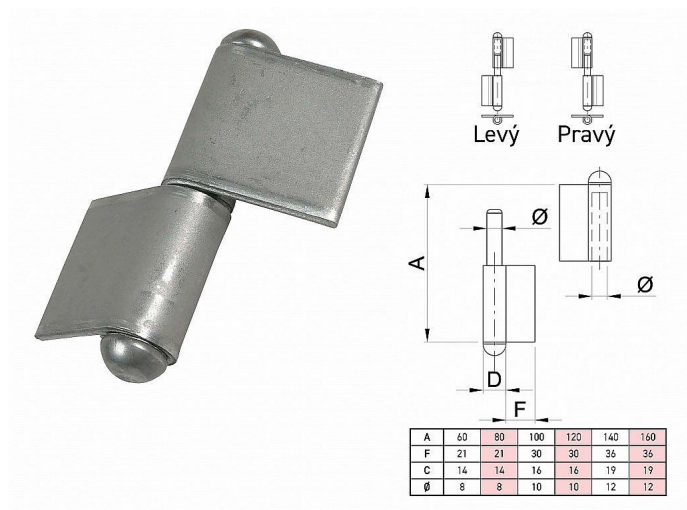

# Závěs k přivaření s praporkem 120x33 Pravý

» ZÁVĚSY, PANTY » K PŘIVAŘENÍ

Dodavatelské číslo 032964

EAN 8590531329647

Kód produktu 04053-5470

Balení 1 ks

prostřední číselný údaj v názvu je vnitřní průměr pantu