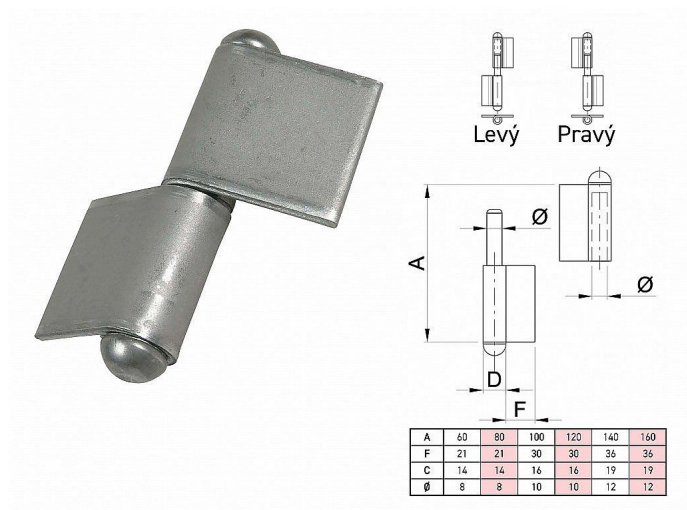

Závěs k přivaření s praporkem 140x36 Levý

» ZÁVĚSY, PANTY » K PŘIVAŘENÍ

Dodavatelské číslo	032965
EAN	8590531329654
Kód produktu	04053-5480
Balení	1 Ks

prostřední číselný údaj v názvu je vnitřní průměr pantu

nosnosti panů
nosnost udávána na 2 ks pantu
60x18 - 20 kg
80x18 - 40 kg
100x33 - 50 kg
120x33 - 60 kg
140x36 - 60 kg
160x36 - 80 kg

Dostupnost sklad SEZAM : skladem
Dostupné sklad dodavatele: sklad dodavatele