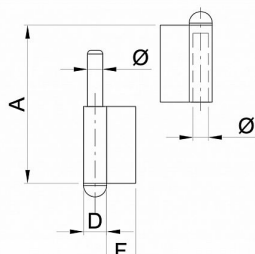

# Závěs k přivaření s praporkem 60x18 Levý

» ZÁVĚSY, PANTY » K PŘIVAŘENÍ

A	60	80	100	120	140	160
F	21	21	30	30	36	36
C	14	14	16	16	19	19
Ø	8	8	10	10	12	12

Dodavatelské číslo

032957

EAN

8590531329579

Kód produktu

04053-5400

Balení

1 Ks

prostřední číselný údaj v názvu je vnitřní průměr pantu

nosnosti panů

nosnost udávána na 2 ks pantu

60x18 - 20 kg

80x18 - 40 kg