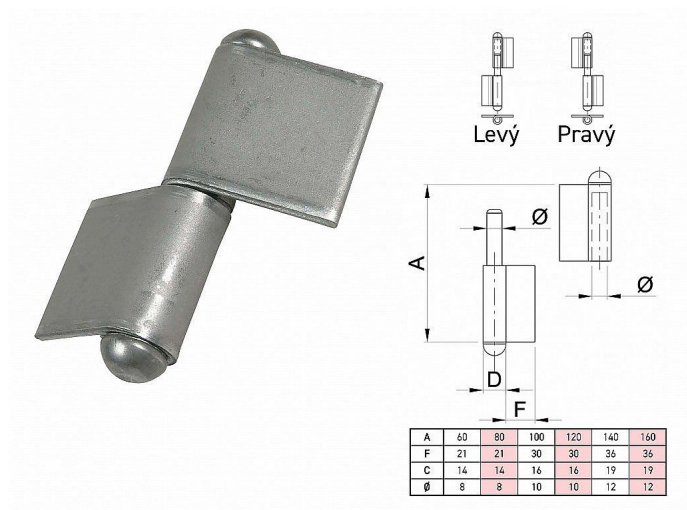

Závěs k přivaření s praporkem 60x18 Pravý

» ZÁVĚSY, PANTY » K PŘIVAŘENÍ

Dodavatelské číslo

032958

Kód produktu

04053-5410

Balení

1 Ks

prostřední číselný údaj v názvu je vnitřní průměr pantu

nosnosti panů

nosnost udávána na 2 ks pantu

60x18 - 20 kg

80x18 - 40 kg

100x33 - 50 kg

120x33 - 60 kg

140x36 - 60 kg

160x36 - 80 kg

Dostupnost sklad SEZAM :

u dodavatele

Dostupné sklad dodavatele:

sklad dodavatele