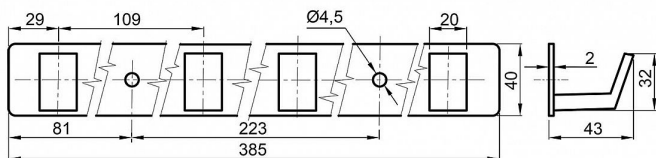

Závěs k přivaření s praporkem 80x18 Pravý

» ZÁVĚSY, PANTY » K PŘIVAŘENÍ

Dodavatelské číslo 032960

EAN 8590531329609

Kód produktu 04053-5430

Balení 1 Ks

prostřední číselný údaj v názvu je vnitřní průměr pantu

nosnosti panů

nosnost udávána na 2 ks pantu

60x18 - 20 kg

80x18 - 40 kg

100x33 - 50 kg

120x33 - 60 kg

140x36 - 60 kg

160x36 - 80 kg