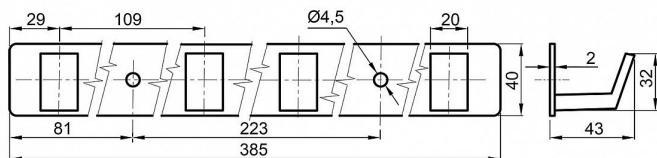

Závěs k přivaření s praporkem 80x18 Pravý

» ZÁVĚSY, PANTY » K PŘIVAŘENÍ

Dodavatelské číslo 032960

EAN 8590531329609

Kód produktu 04053-5430

Balení 1 Ks

prostřední číselný údaj v názvu je vnitřní průměr pantu

nosnosti panů

nosnost udávána na 2 ks pantu

60x18 - 20 kg

80x18 - 40 kg

100x33 - 50 kg

120x33 - 60 kg

140x36 - 60 kg

160x36 - 80 kg