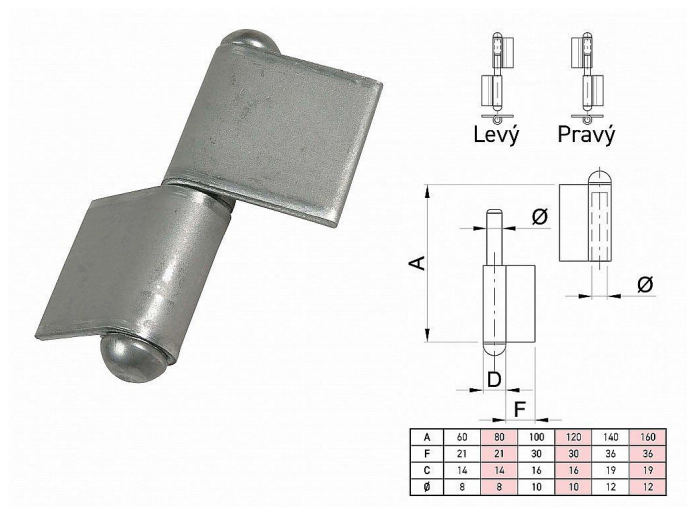

# Závěs k přivaření s praporkem

» ZÁVĚSY, PANTY » K PŘIVAŘENÍ

Kód produktu

MP04053-5400

prostřední číselný údaj v názvu je vnitřní průměr pantu

nosnosti panů  
nosnost udávána na 2 ks pantu  
60x18 - 20 kg  
80x18 - 40 kg  
100x33 - 50 kg  
120x33 - 60 kg  
140x36 - 60 kg  
160x36 - 80 kg