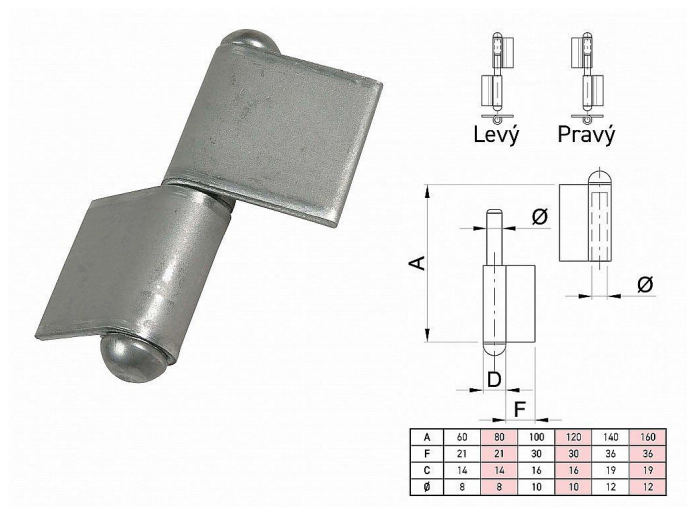

Závěs k přivaření s praporkem

» ZÁVĚSY, PANTY » K PŘIVAŘENÍ

Kód produktu

MP04053-5400

prostřední číselný údaj v názvu je vnitřní průměr pantu

nosnosti panů
nosnost udávána na 2 ks pantu
60x18 - 20 kg
80x18 - 40 kg
100x33 - 50 kg
120x33 - 60 kg
140x36 - 60 kg
160x36 - 80 kg