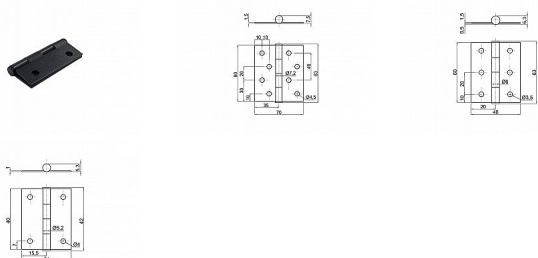

Závěs KZ 40x30 mm, černý matný

» ZÁVĚSY, PANTY » NÁBYTKOVÉ

Dodavatelské číslo	039154
EAN	8590531391545
Kód produktu	04053-4200
Balení	50 Ks

různé velikosti

Dostupnost sklad SEZAM : více než 10 ks
Dostupné sklad dodavatele: sklad dodavatele