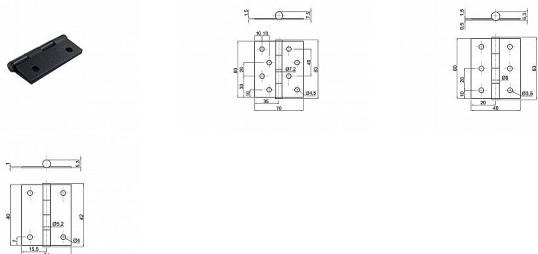

Závěs KZ 60x40 mm, černý matný

» ZÁVĚSY, PANTY » NÁBYTKOVÉ

Dodavatelské číslo	039155
EAN	8590531391552
Kód produktu	04053-4202
Balení	50 Ks

různé velikosti

Dostupnost sklad SEZAM : více než 10 ks
Dostupné sklad dodavatele: sklad dodavatele