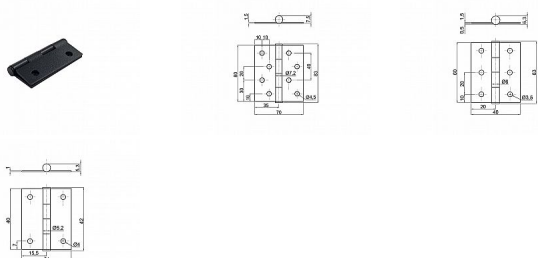

Závěs KZ 60x40 mm, černý matný

» ZÁVĚSY, PANTY » NÁBYTKOVÉ

Dodavatelské číslo	039155
EAN	8590531391552
Kód produktu	04053-4202
Balení	50 ks

Dostupnost na hlavním skladě: skladem u dodavatele