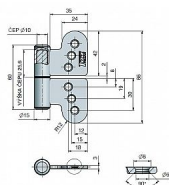

Závěs MERKUR niki 5565 S2 sada 2ks

» ZÁVĚSY, PANTY » NÁBYTKOVÉ

| | |
|--------------------|------------|
| Dodavatelské číslo | 55650700 |
| Kód produktu | 05030-5829 |
| Balení | 100 Ks |

Je určen především pro interiérové dveře bez polodrážky, ale i jiné bezpolodrážkové dveře a křídla podobného charakteru. (zahlobení otvorů je oboustranné).

Popis

Průměr pantu (vnější) 15 mm Únosnost / ks (v kg) 20.00 Typ závěsu Kompletní závěs Typ dveří Interiérové Orientace dveří nebo okna Pro pravé i levé dveře (zárubeň) Materiál dveřního křídla Dřevo Provedení dveří Bez polodrážky Typ zárubně Dřevo masiv Ukončení výrobku Bez ozdoby Materiál výrobku (převažující) Ocel Požární odolnost ne Uchytení závěsu K přišroubování Výška čepu 25,6 mm K přišroub.doporučujeme Vrutky \varnothing 4 mm minimální délky 40 mm Český výrobek Ano