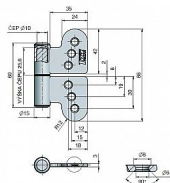

Závěs MERKUR niki 5565 S2 sada 2ks

» ZÁVĚSY, PANTY » NÁBYTKOVÉ

Dodavatelské číslo	55650700
Kód produktu	05030-5829
Balení	100 ks

Je určen především pro interiérové dveře bez polodrážky, ale i jiné bezpolodrážkové dveře a křídla podobného charakteru. (zhloubení otvorů je oboustranné).

Sada se skládá ze 2 pantů (cena je udána za sadu).
Objednávejte počet sad!

Dostupnost na hlavním skladě: skladem u dodavatele

Popis

Průměr pantu (vnější) 15 mm

Únosnost / ks (v kg) 20.00

Typ závěsu Kompletní závěs

Typ dveří Interiérové

Orientace dveří nebo okna Pro pravé i levé dveře
(zárubeň)

Materiál dveřního křídla Dřevo

Provedení dveří Bez polodrážky

Typ zárubně Dřevo masiv

Ukončení výrobku Bez ozdoby

Materiál výrobku (převažující) Ocel

Požární odolnost ne

Uchycení závěsu K přišroubování

Výška čepu 25,6 mm

K přišroub. doporučujeme Vrutky $\varnothing$ 4 mm minimální
délky 40 mm

Český výrobek Ano