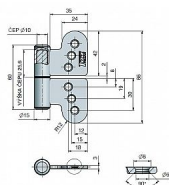

Závěs MERKUR niki 5565 S2 sada 2ks

» ZÁVĚSY, PANTY » NÁBYTKOVÉ

Dodavatelské číslo	55650700
Kód produktu	05030-5829
Balení	100 Ks

Je určen především pro interiérové dveře bez polodrážky, ale i jiné bezpolodrážkové dveře a křídla podobného charakteru. (zahlobení otvorů je oboustranné).

Sada se skládá ze 2 pantů (cena je udána za sadu).
Objednávejte počet sad!

Dostupnost sklad SEZAM :	u dodavatele
Dostupné sklad dodavatele:	sklad dodavatele

Popis

Průměr pantu (vnější) 15 mm Únosnost / ks (v kg) 20.00 Typ závěsu Kompletní závěs Typ dveří Interiérové Orientace dveří nebo okna Pro pravé i levé dveře (zárubeň) Materiál dveřního křídla Dřevo Provedení dveří Bez polodrážky Typ zárubně Dřevo masiv Ukončení výrobku Bez ozdoby Materiál výrobku (převažující) Ocel Požární odolnost ne Uchycení závěsu K přišroubování Výška čepu 25,6 mm K přišroub.doporučujeme Vrutky \varnothing 4 mm minimální délky 40 mm Český výrobek Ano