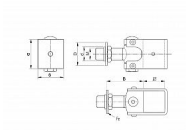

Závěs na bránu D4/22-M16-30X30 M16

» ZÁVĚSY, PANTY » BRANKOVÉ

Kód produktu

04050-2410

Balení

1 Ks

Materiál Ocel

Povrchová úprava Zinek

Hmotnost brány Gmax/Goptimal (kg) 200

E 46,5 mm

d 25 mm

D 52 mm

B 55-75 mm

M 16 mm

s 38 mm

Dostupnost sklad SEZAM :