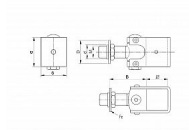

# Žávěs na bránu D4/22-M16-30X30 M16

» ZÁVĚSY, PANTY » BRANKOVÉ

Kód produktu	04050-2410
Balení	1 ks

Dostupnost na hlavním skladě: skladem

## Popis

Materiál Ocel

Povrchová úprava Zinek

Hmotnost brány Gmax/Goptimal (kg) 200

E 46,5 mm

d 25 mm

D 52 mm

B 55-75 mm

M 16 mm

s 38 mm