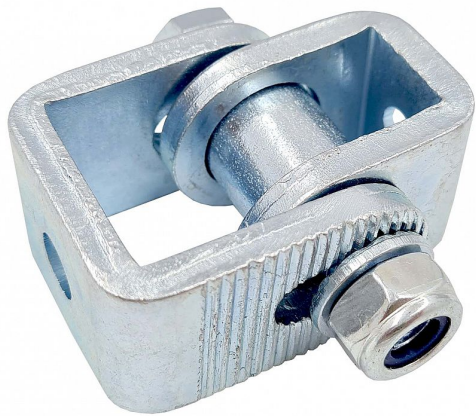

Závěs na bránu nastavitelný M10 BZN 032941

» ZÁVĚSY, PANTY » BRANKOVÉ

Dodavatelské číslo

032941

Kód produktu

04050-2417

Balení

1 ks