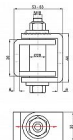

Závěs na bránu nastavitelný M10 BZN 032941

» ZÁVĚSY, PANTY » BRANKOVÉ

Dodavatelské číslo

032941

Kód produktu

04050-2417

Balení

1 ks