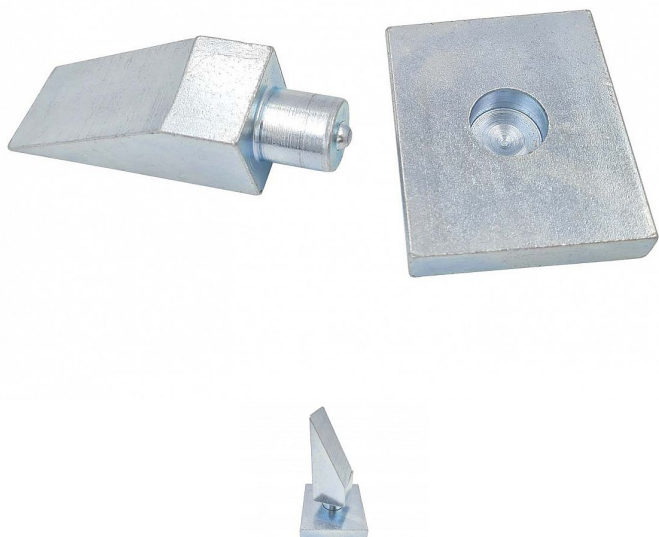

Žávěs na bránu spodní bílý ZN

» ZÁVĚSY, PANTY » BRANKOVÉ

Dodavatelské číslo 032942

Kód produktu 04050-2415

Balení 1 ks

Dostupnost na hlavním skladě: skladem u dodavatele