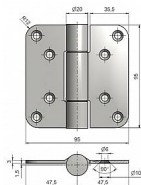

## Popis

Průměr pantu (vnější) 20 mm Únosnost / ks (v kg) 40.00  
Typ závěsu Kompletní závěs Typ dveří Interiérové ,  
Vchodové , Objektové Orientace dveří nebo okna Pro  
pravé i levé dveře (zárubeň) Materiál dveřního křídla  
Dřevo Provedení dveří Bez polodrážky Typ zárubně  
Dřevo masiv Ukončení výrobku Rovné (UR24) Materiál  
výrobku (převažující) Nerez Požární odolnost ne  
Uchycení závěsu K přišroubování K  
příšroub.doporučujeme Vrutky  $\varnothing$  5 mm minimální délky  
50 mm